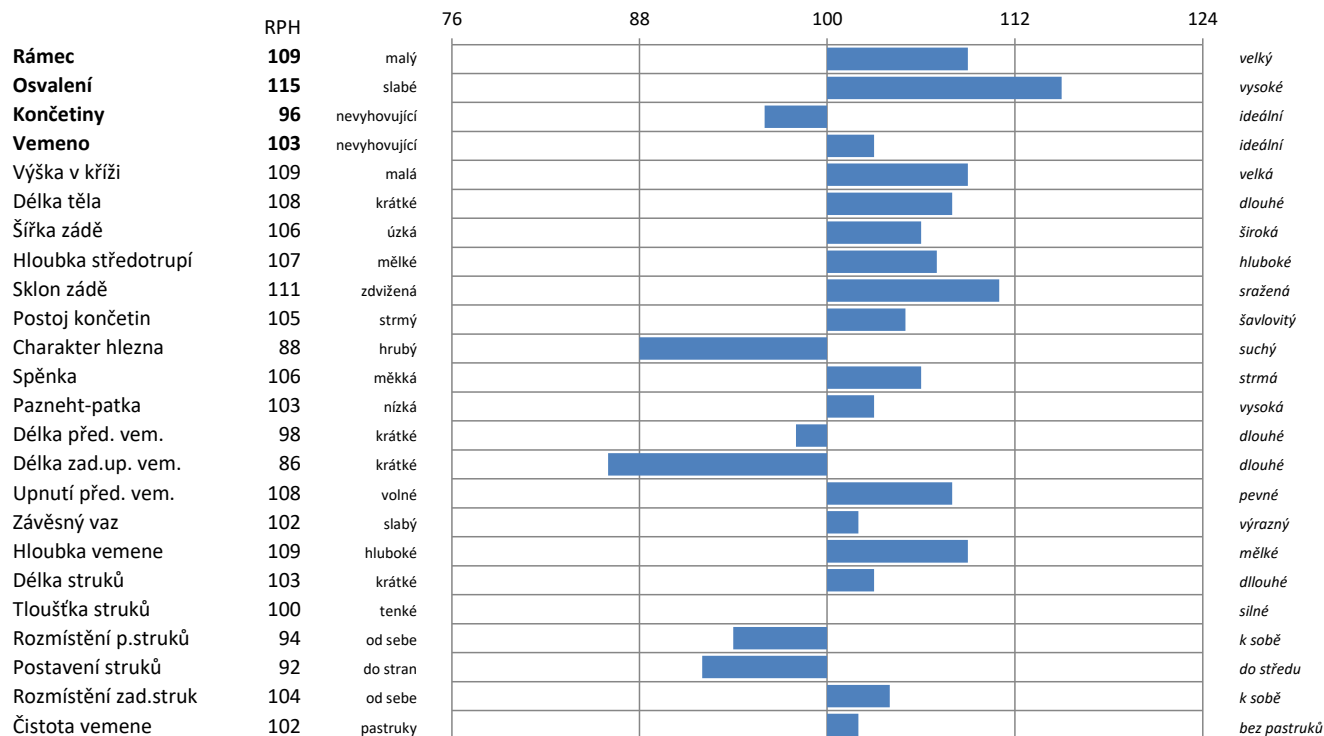

JHB POLARIO ET

RAD-536

Narozen: 2.7.2016

ISARIO x VLAX

Matka: LINA

Plemeno: C100
Oddíl PK: PCA,M

Geny: Pp*

Plemenné hodnoty duben 2021				
index	GZW celkem	MW mléko	FW maso	FIT fitness
RPH	106	99	100	110
opak. %	76	86	73	80

Mléčná užitkovost				
opak. %		Mléko	Tuk	Bílkovina
86	kg	-149	-2	0
	%		0,05	0,07

Masná užitkovost	
Netto přírůstek	99
Jatečná výtěžnost	103
Jatečné třídy	99

Fitness										
	Dlouho- věkost	Persistence	Dojitel- nost	SB	Zdraví vemene	Plodnost dcer	Porody (pat)	Porody (mat)	Vitalita	Vlastní plodnost
RPH	100	111	95	109	111	108	100	108	97	
opak. %		75	83	78	82	70			73	