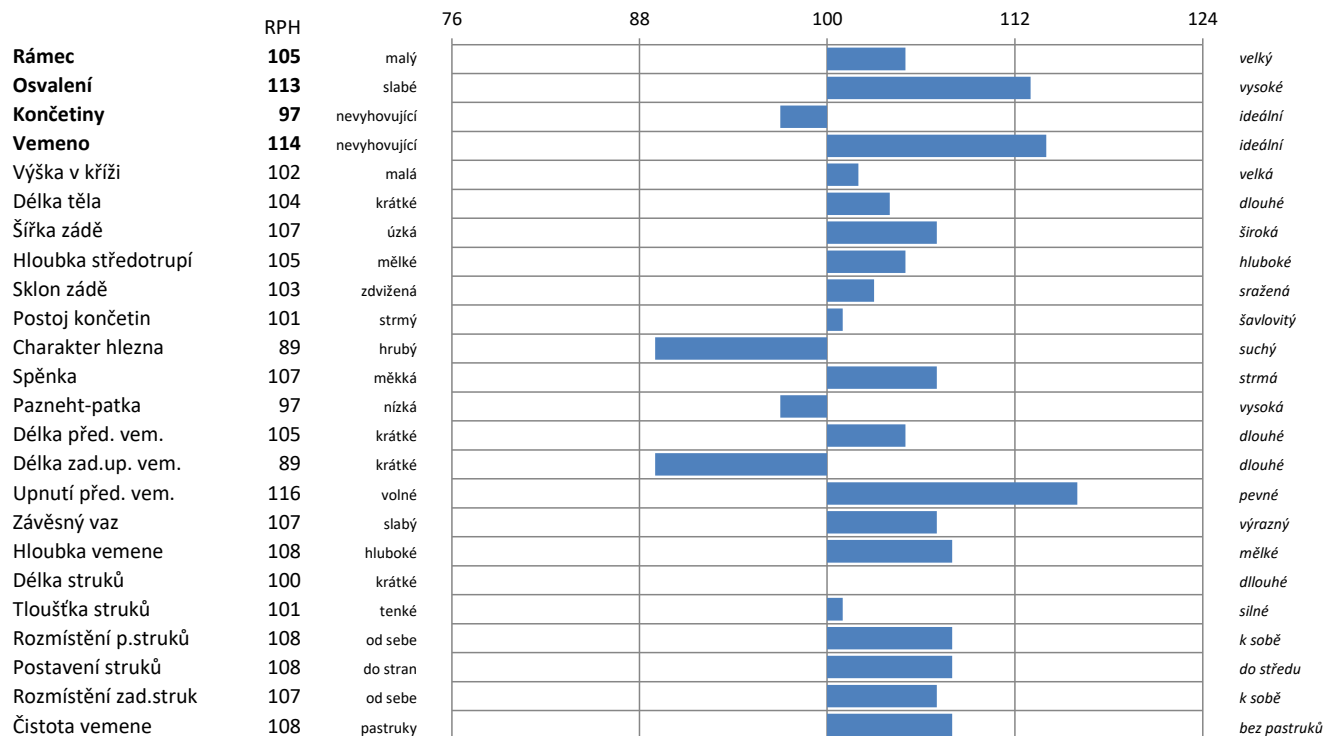

# JHB PLATAN ET

RAD-535

Narozen: 29.6.2016

ISARIO x VLAX

Matka: LINA

Plemeno: C100  
Oddíl PK: PCA,M

Geny:

Plemenné hodnoty duben 2021				
index	GZW celkem	MW mléko	FW maso	FIT fitness
RPH	117	103	105	120
opak.%	78	87	79	82

Mléčná užitkovost				
opak. %		Mléko	Tuk	Bílkovina
87	kg	128	3	6
	%		-0,03	0,02

Masná užitkovost	
Netto přírůstek	104
Jatečná výtěžnost	105
Jatečné třídy	102

Fitness										
	Dlouho- věkost	Persistence	Dojitel- nost	SB	Zdraví vemene	Plodnost dcer	Porody (pat)	Porody (mat)	Vitalita	Vlastní plodnost
RPH	108	112	83	127	128	107	105	111	99	101
opak.%		77	84	80	83	71			79	