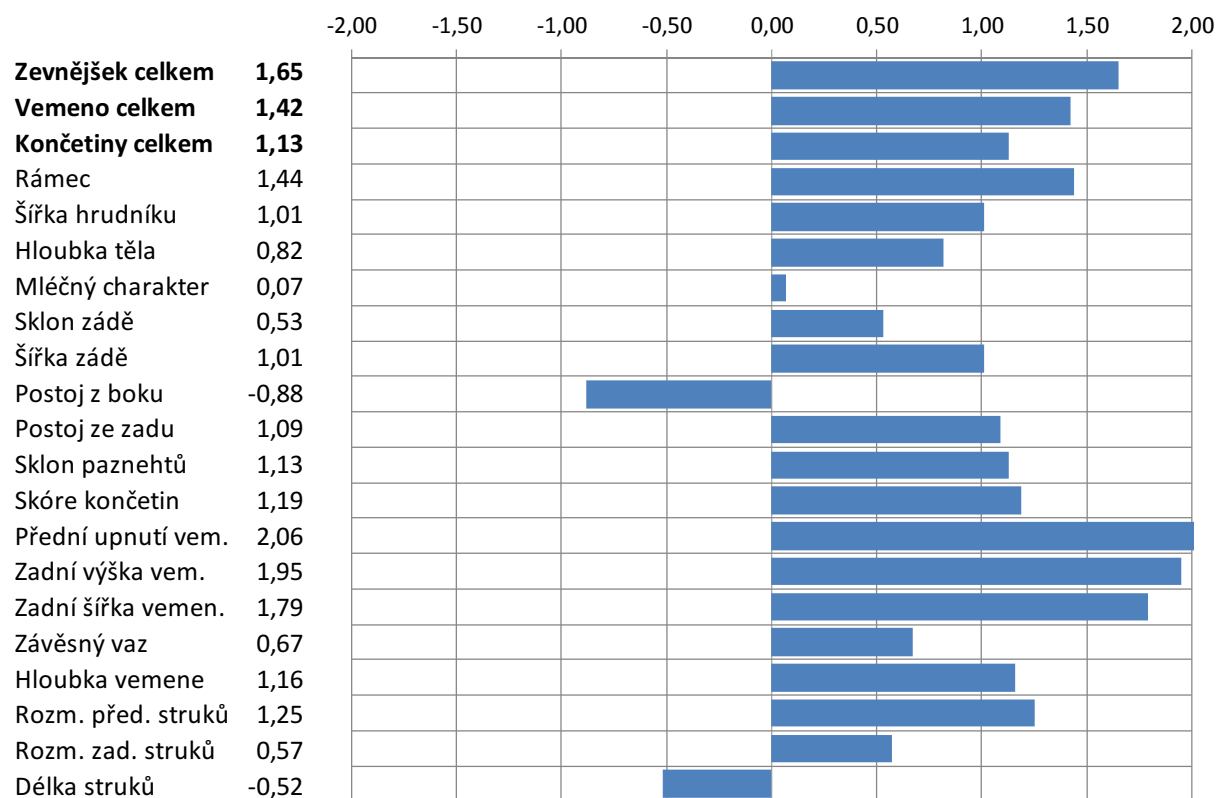

Natural, spol. s r. o.

www.naturalgen.cz , tel.:257 740 348, e-mail: objednavky@naturalgen.cz