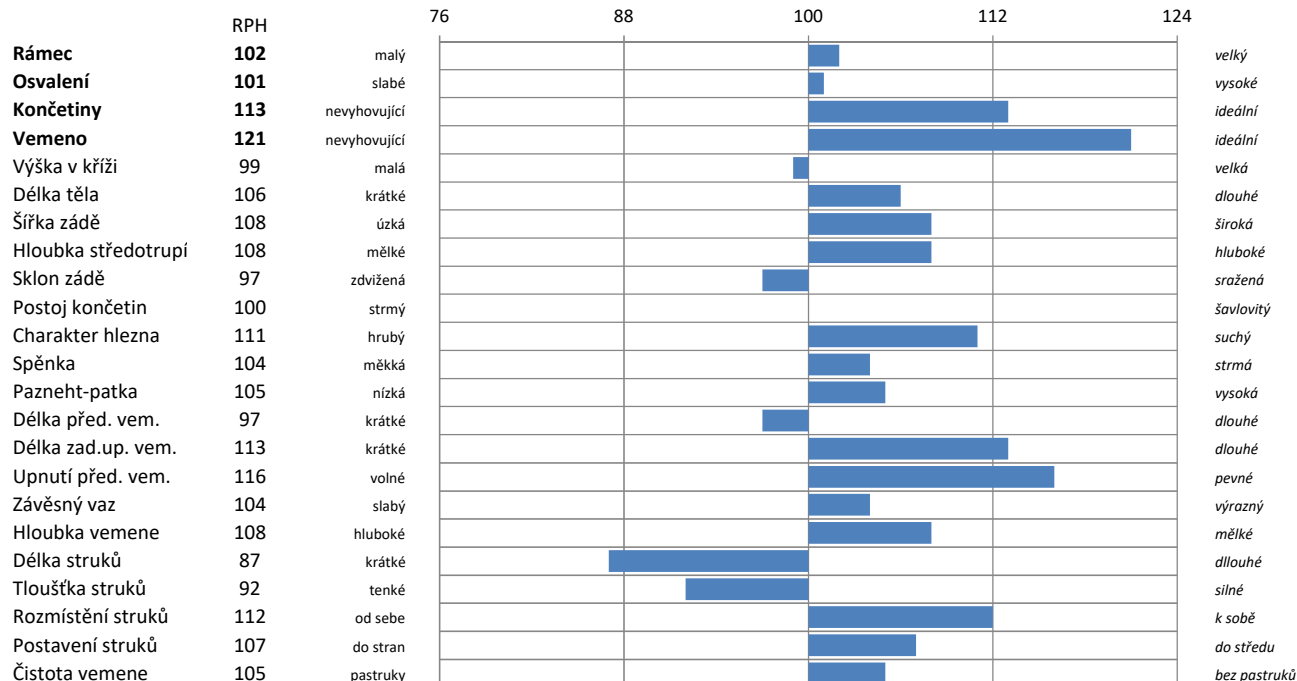

Natural, spol. s r. o.

www.naturalgen.cz , tel.:257 740 348, e-mail: objednavky@naturalgen.cz