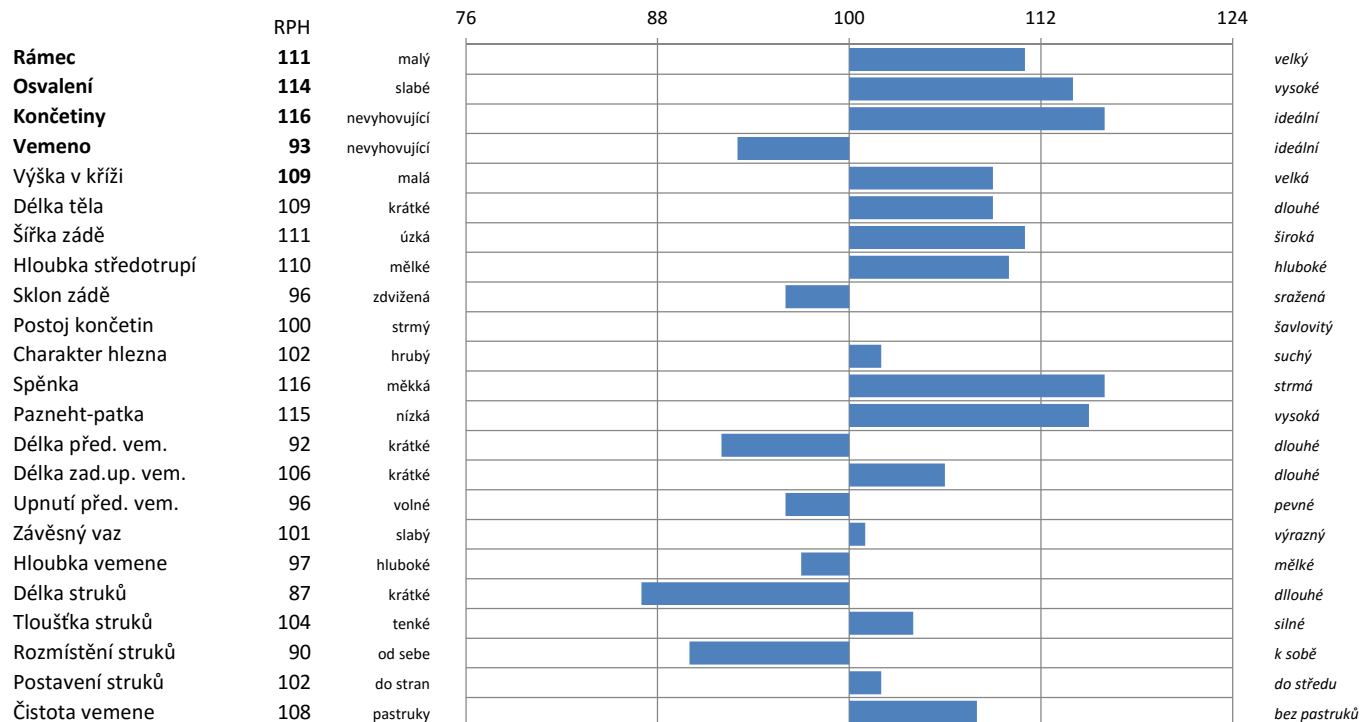

LEWIS

HG 364

WILLE x VANSTEIN

DE 09 46543495

8.4.2012

Plemenné hodnoty 4 -2016 (souhrn. indexy)				
index	GZW celkem	MW mléko	FW maso	FIT fitness
RPH	126	113	116	112
opak. %	67	72	66	71

Mléčná užitkovost				
opak. %		Mléko	Tuk	Bílkovina
67	kg	569	14	23
	%		-0,13	0,04

Masná užitkovost	
Netto přírůstek	114
Jatečná výtěžnost	115
Jatečné třídy	109

Fitness									
	Dlouho- věkost	Persistence	Dojitel- nost	SB	Zdraví vemene	Plodnost dcer	Porody (pat)	Porody (mat)	Vitalita
RPH	113	127	108	98	97	104	93	115	100
opak. %	71	72	71	71	75	53	63	58	57