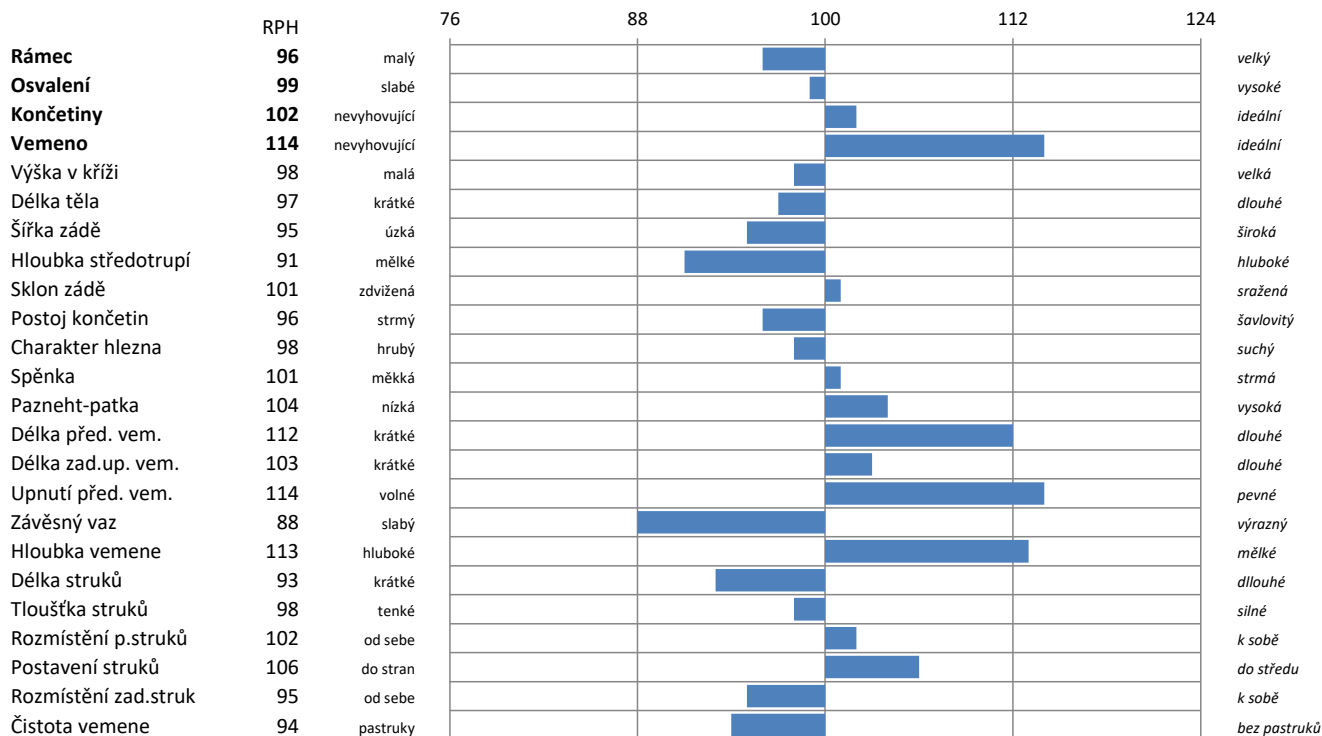

# SYMME

BD-098

Narozen: 29.5.2014

SYMPOSIUM x RICKI

Matka: RICKY

Plemeno: C100  
Oddíl PK: PCA

Geny:

Plemenné hodnoty duben 2021				
index	GZW celkem	MW mléko	FW maso	FIT fitness
RPH	112	116	101	97
opak. %	86	95	85	86

Mléčná užitkovost				
opak. %		Mléko	Tuk	Bílkovina
95	kg	368	26	20
	%		0,13	0,09

Masná užitkovost	
Netto přírůstek	100
Jatečná výtěžnost	102
Jatečné třídy	100

PORODY

Fitness										
	Dlouho- věkost	Persistence	Dojitel- nost	SB	Zdraví vemene	Plodnost dcer	Porody (pat)	Porody (mat)	Vitalita	Vlastní plodnost
RPH	105	108	97	105	106	80	111	100	104	101
opak. %		92	88	89	90	75			81	