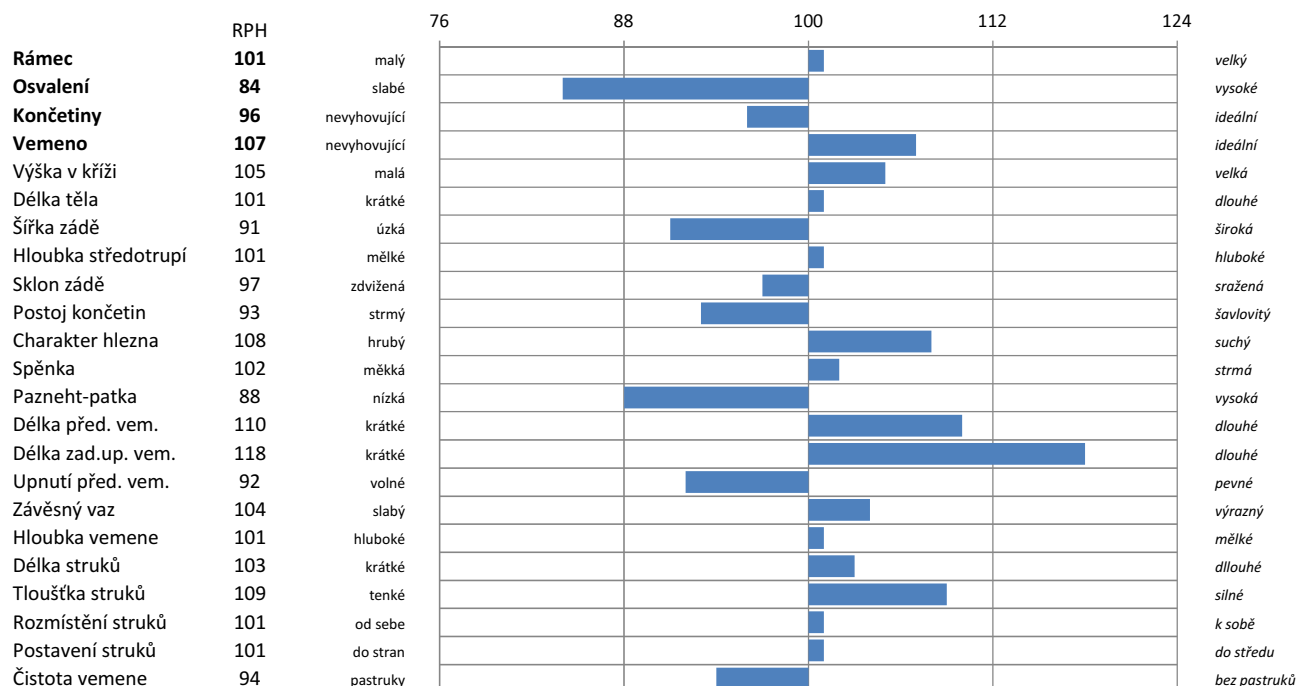

JHB Monteko

AMT-078

Urbaniste x Piombo x Masolino

CZ 683.089.053

14.1.2013

8-2017	GZW celkový index	MW mléčný index	FW masný index	FIT index zdraví
RPH	100	108	82	99
opak.	53	56	60	55

Mléčná užitkovost				
opak. %		Mléko	Tuk	Bílkovina
56	kg	355	13	10
	%		-0,03	-0,03

Masná užitkovost	
Netto přírůstek	84
Jatečná výtěžnost	92
Jatečné třídy	82

Fitness									
	Dlouho- věkost	Persistence	Dojitel- nost	SB	Zdraví vemene	Plodnost dcer	Porody (pat)	Porody (mat)	Vitalita
RPH	98	102	101	91	92	101	99	95	108
opak.%	57	56	49	52	58	34	43	38	34