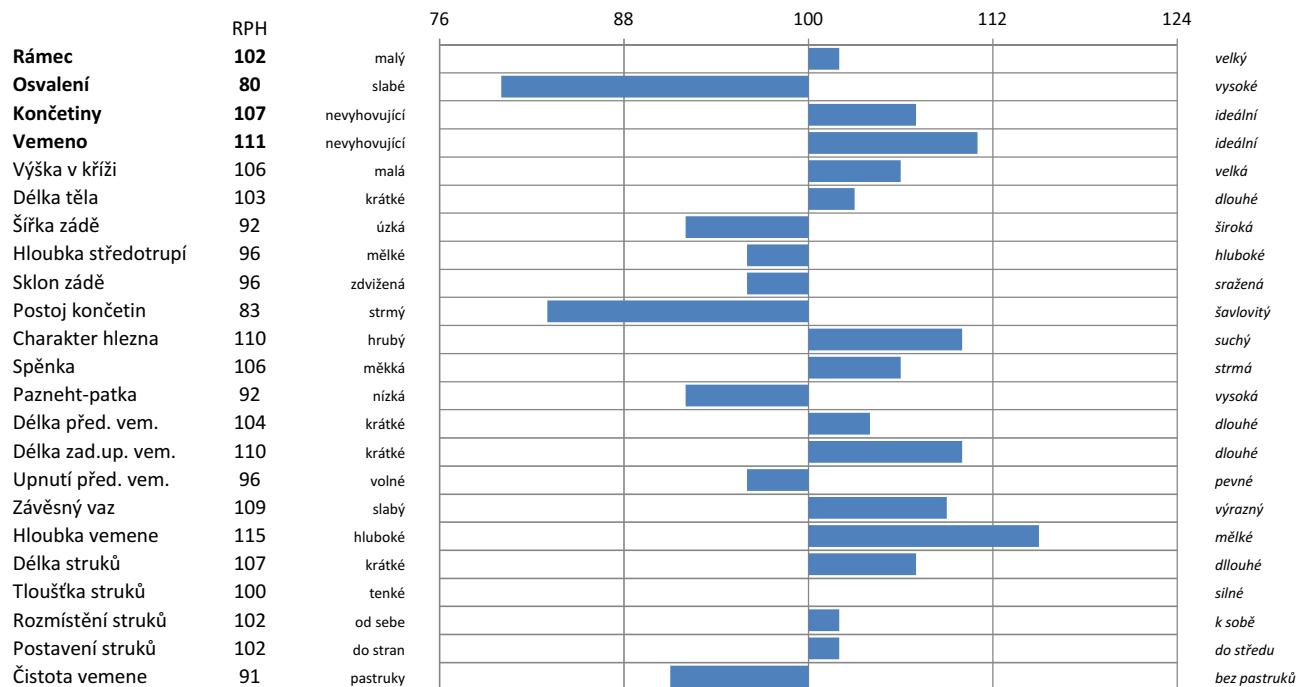

JHB Monty

AMT-076

Urbaniste x Piombo x Masolino

CZ 683.086.053

7.1.2013

8-2017	GZW celkový index	MW mléčný index	FW masný index	FIT index zdraví
RPH	105	110	87	103
opak.	51	55	49	54

Mléčná užitkovost				
opak. %		Mléko	Tuk	Bílkovina
55	kg	414	12	15
	%		-0,07	0,00

Masná užitkovost	
Netto přírůstek	88
Jatečná výtěžnost	97
Jatečné třídy	84

Fitness									
	Dlouho- věkost	Persistence	Dojitel- nost	SB	Zdraví vemene	Plodnost dcer	Porody (pat)	Porody (mat)	Vitalita
RPH	103	113	103	92	96	97	107	92	109
opak.%	56	55	50	51	57	33	42	37	34