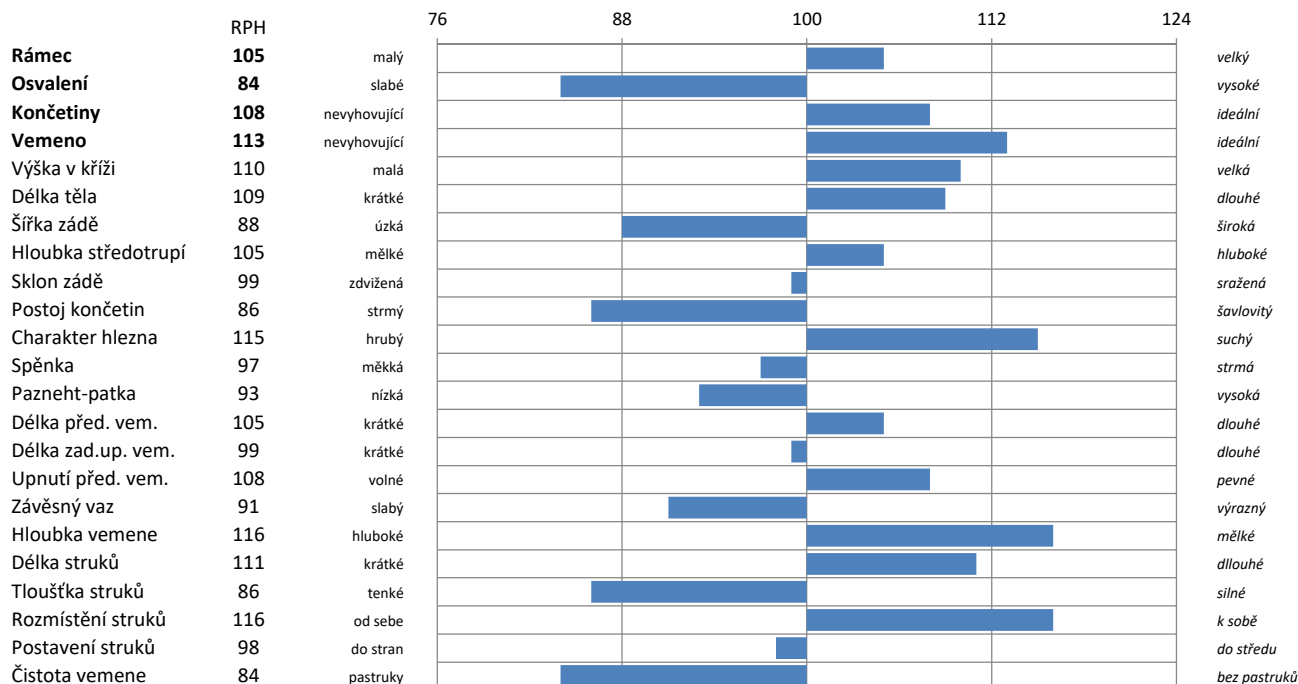

# Lyon

AMT-069

Ubalm x Valfin x Levier

CZ 718.394.032  
19.3.2012

12-2017	GZW celkový index	MW mléčný index	FW masný index	FIT index zdraví
RPH	114	117	76	116
opak.	79	92	77	73

**Fantastický  
postoj končetin  
ze zadu**

Mléčná užitkovost				
opak. %		Mléko	Tuk	Bílkovina
93	kg	610	28	22
	%		0,03	0,00

Masná užitkovost	
Netto přírůstek	84
Jatečná výtěžnost	88
Jatečné třídy	74

Fitness									
	Dlouho- věkost	Persistence	Dojitel- nost	SB	Zdraví vemene	Plodnost dcer	Porody (pat)	Porody (mat)	Vitalita
RPH	115	119	84	113	114	109	105	89	109
opak.%	71	93	83	87	86	40	92	62	78