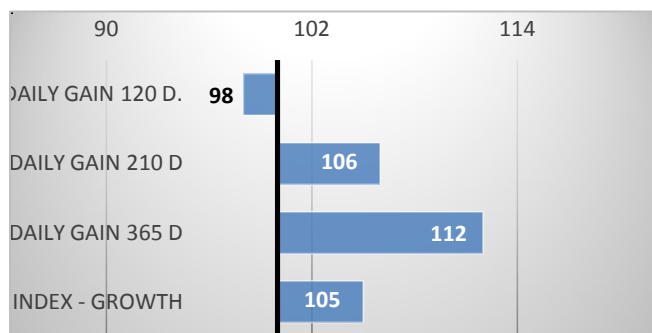

Melodie
Nightflyer
Hirchel

CALVING

RELATIVE BREEDING VALUES - CZE 12/2023

GROWTH

CALVES 48

HERDS 19

CONFORMATION

EXTERIOR EVALUATION

Frame			Body capacity			Muscularity			Breeding type	Total
VT	DT	HM	PŠ	HH	DZ	PL	HŘ	ZÁ		
10	9	9	8	9	9	9	9	10	10	92

acronymes: VT - height , DT - length, HM - weight, PŠ - chest width, HH - chest depth, DZ - pelvis length, PL - shoulder, HŘ - top line, ZÁ - Thigs