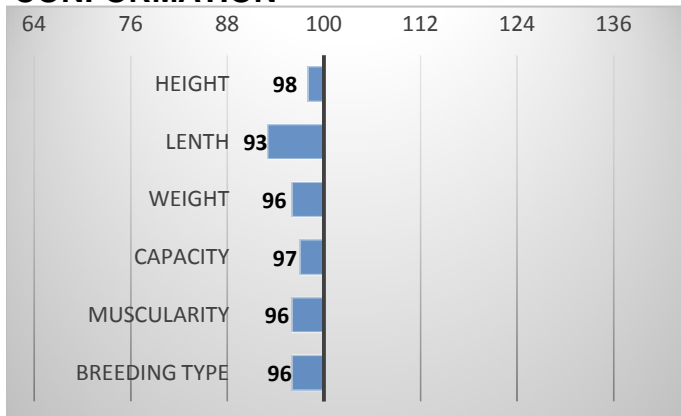

Melodie
Nightflyer
Hirchel

CALVING

RELATIVE BREEDING VALUES - CZE 12/2023

GROWTH

CALVES 48

HERDS 19

CONFORMATION

EXTERIOR EVALUATION

Frame			Body capacity			Muscularity			Breeding type	Total
VT	DT	HM	PŠ	HH	DZ	PL	HŘ	ZÁ		
10	9	9	8	9	9	9	9	10	10	92

acronymes: VT - height , DT - length, HM - weight, PŠ - chest width, HH - chest depth, DZ - pelvis length, PL - shoulder, HŘ - top line, ZÁ - Thigs