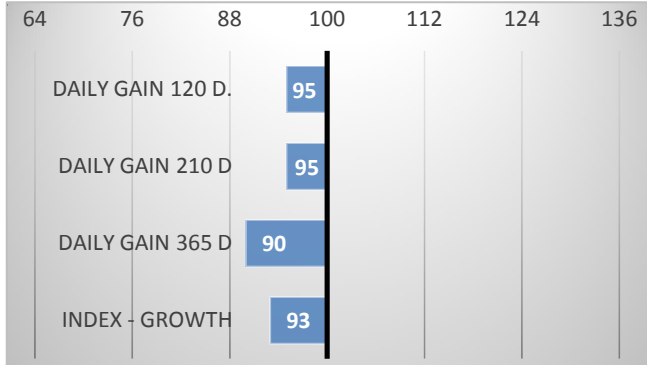

BELGICKÉ MODROBÍLÉ / BELGIAN BLUE

LORD

ZBM 220

born: 2.5.2003

breeder: Farma Kozák, s.r.o.

PEDIGREE

ARTABAN de St Fontaine

ZBM-194 BE 96602205020

JŮLINKA z Cunkova

CZ 115510208

Leader Du Carrefour

Tonalite ET De St Fontaine

Dandy Du Tilleul

Orchidee De Bertrix

CALVING

RELATIVE BREEDING VALUES - CZE

3/2024

GROWTH

CONFORMATION

Compact, well muscled bull.

Two famous Belgian sires in his pedigree.

Breeding type. Ideal for crossing.

EXTERIOR EVALUATION

Frame			Body capacity			Muscularity			Breeding type	Total
VT	DT	HM	PŠ	HH	DZ	PL	HŘ	ZÁ		
7	6	8	6	6	8	6	6	7	8	67

acronyms: VT - height , DT - length, HM - weight, PŠ - chest width, HH - chest depth, DZ - pelvis length, PL - shoulder, HŘ - top line, ZÁ - Thigs

PERFORMANCE TEST

weight 120 d	171 kg
weight 210 d.	282 kg
weight 365 d	484 kg
daily gain in test	1450 g
daily g. since birth	1199 g

EASY CALVING IN CROSSING WITH HOLSTEIN

NATURAL, spol. s r.o., 252 09 Hradištko pod Medníkem

tel.: +420 257 740 348, 364, fax: +420 257 740 550, e-mail: natural@naturalgen.cz

www.naturalgen.cz