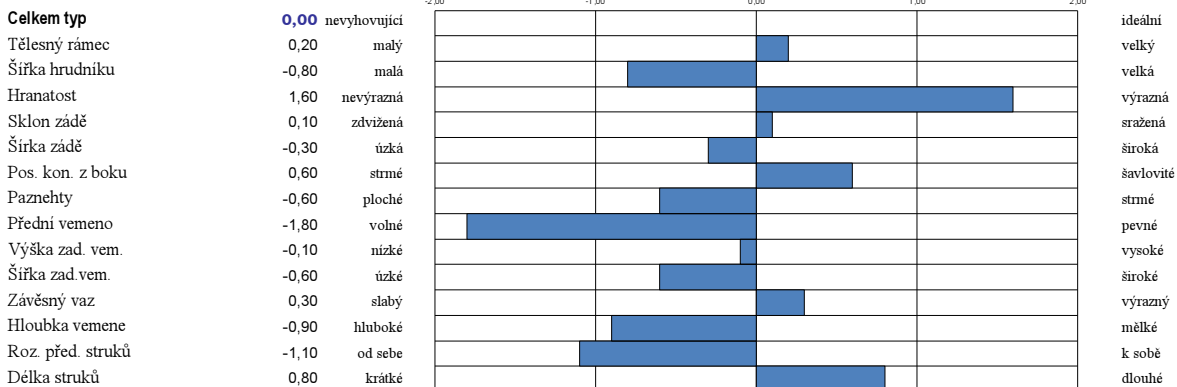

Natural, spol. s r. o.

www.naturalgen.cz , tel.:257 740 348, e-mail: objednavky@naturalgen.cz