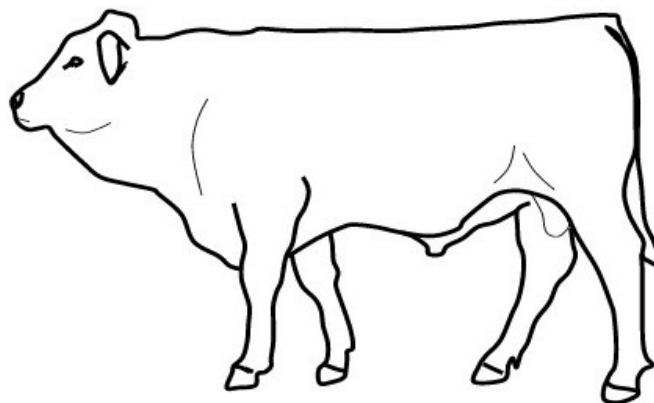

Zevnějšek	Užitkový typ	Kapacita	Stavba těla	Končetiny	Zád'	Body celkem	Třída	Osvalení	oddílM	Zařazení
Hodnocení										

Otec: Moralis

Matka matky: JHB GABI 5

4

CZ 803 472 053

Chovatel: Zemědělská a.s. Horní Bradlo