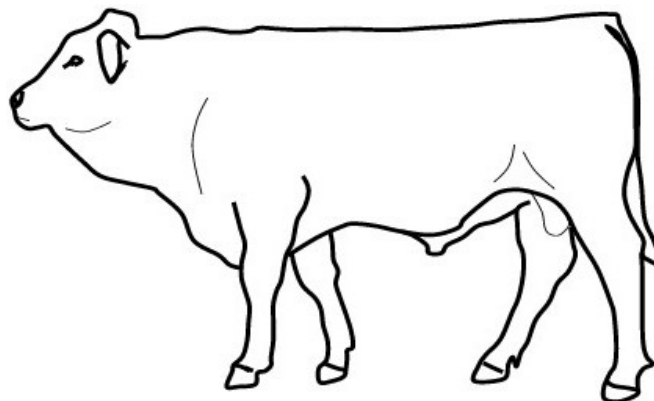

Zevnějšek	Užitkový typ	Kapacita	Stavba těla	Končetiny	Zád'	Body celkem	Třída	Osvalení	oddílM	Zařazení
Hodnocení										

Otec: Moralis

Matka matky: JHB GABI 5

2

CZ 803 486 053

Chovatel: Zemědělská a.s. Horní Bradlo