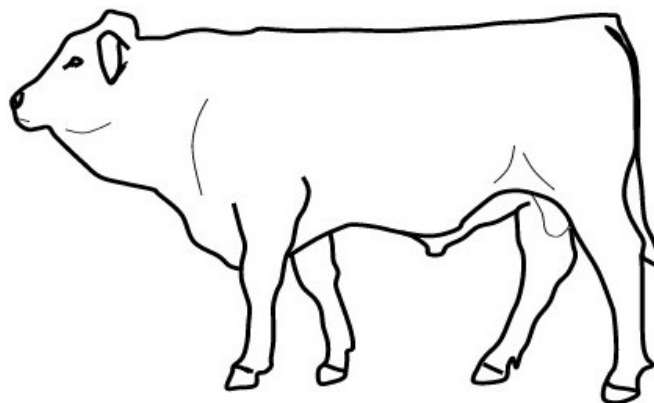

2

CZ 803 486 053

Chovatel: Zemědělská a.s. Horní Bradlo

20 004

Majitel: Natural spol. s r.o.

Plemeno	Datum narození	Hmotnost při ZV	535 kg	Přírůstek g / den
C100	17.9.2019	Obvod hrudi v 365 dnech	197 cm	Od narození 1338
		Výška v kříži v 365 dnech	131 cm	V testu 1684

St.registr	jméno	PH	kgM	%T	kgT	%B	kgB	ram	osv	kon	vem
Otec	MOR-284 MORALIS										
GZW 127	MW 120 FW 106	FIT 118	+836	-0,25	+13	+0,08	+37	89	100	110	115

St.registr	jméno	PH	kgM	%T	kgT	%B	kgB	ram	osv	kon	vem
Otec matky	HG-416 WALK										
GZW 131	MW 108 FW 117	FIT 123	+465	-0,16	+6	0,00	+16	81	117	100	98

Matka	CZ 421 452 953	užitkovost	kgM	%T	kgT	%B	kgB	IS	ram	osv	kon	vem
JHB GABI 6	APMV 1,97	Ø 1 (298)	8040	4,42	355	3,66	294		79	83	87	88
		Max.l 1 (298)	8040	4,42	355	3,66	294					
GZW 125	MW 116 FW 110	FIT 115	+426	+0,10	+26	+0,04	+18					

MMatky	CZ 330 974 953	užitkovost	kgM	%T	kgT	%B	kgB	IS	ram	osv	kon	vem
JHB GABI 5		Ø 3	10335	4,20	434	3,58	370	113	83	86	82	87
		Max.l 2	10916	4,25	464	3,65	398	114				
GZW 114	MW 112 FW 99	FIT 108	+370	+0,06	+21	+0,00	+13					

Výsledky býčka CZ 803 486 053

GZW / Op%	MW / Op%	FW / Op%	FIT / Op%	kgM	%T	kgT	%B	kgB	por. ♂	ram	Osv	kon	vem
127 / 59	118 / 64	105 / 56	122 / 63	+850	-0,19	+19	+0,00	+30	101	94	100	102	111

Zevnějšek	Užitkový typ	Kapacita	Stavba těla	Končetiny	Zád'	Body celkem	Třída	Osvalení	oddílM	Zařazení
Hodnocení