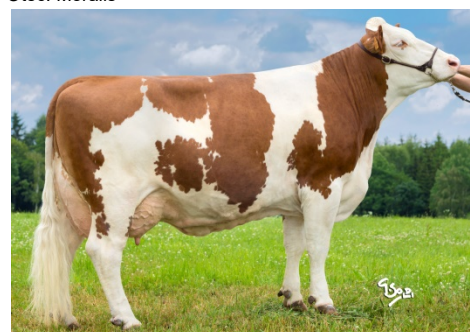

Matka matky: JHB GABI 5