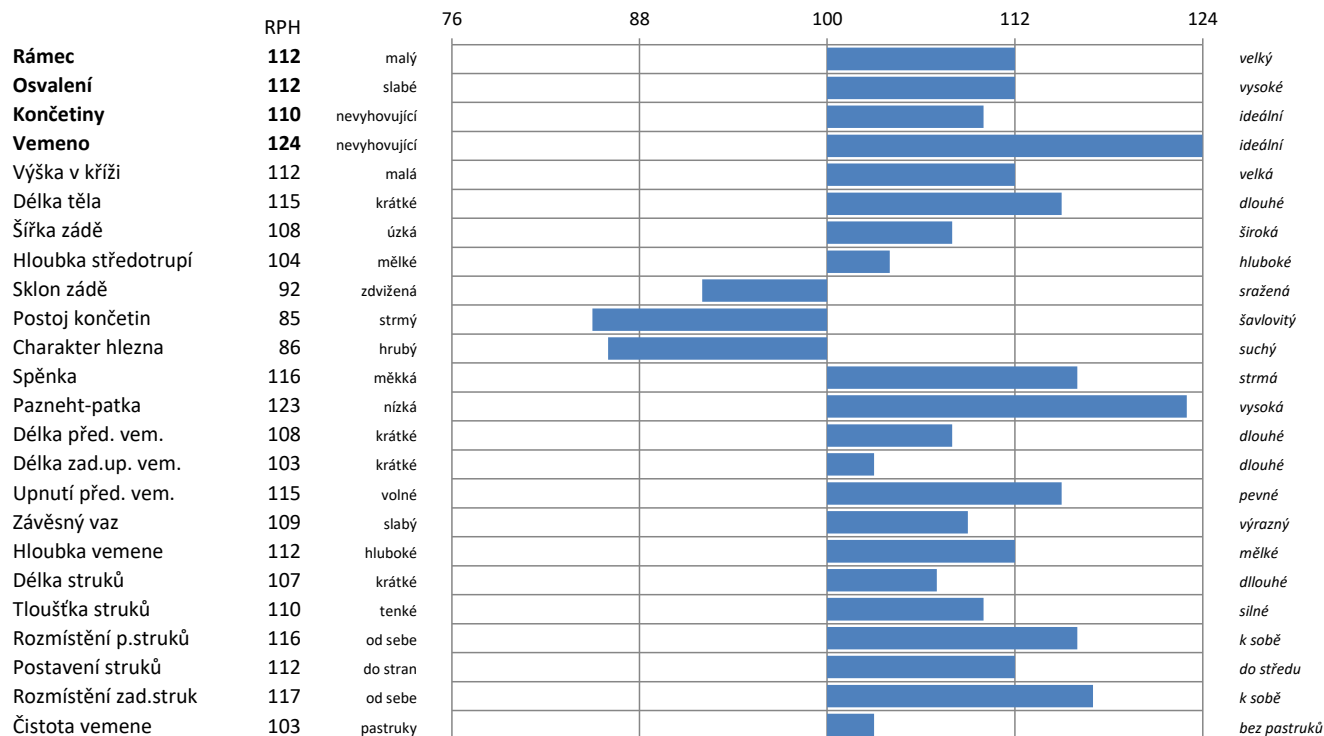

Plemenné hodnoty srpen 2021				
index	GZW celkem	MW mléko	FW maso	FIT fitness
RPH	128	116	110	115
opak. %	89	97	93	86

Mléčná užitkovost				
opak. %		Mléko	Tuk	Bílkovina
91	kg	533	21	26
	%		-0.02	0.08

Masná užitkovost	
Netto přírůstek	112
Jatečná výtěžnost	107
Jatečné třídy	106

PORODY

Fitness										
	Dlouho- věkost	Persistence	Dojitel- nost	SB	Zdraví vemene	Plodnost dcer	Porody (pat)	Porody (mat)	Vitalita	Vlastní plodnost
RPH	112	105	80	126	124	101	106	102	100	97
opak. %		95	93	91	91	76			86	