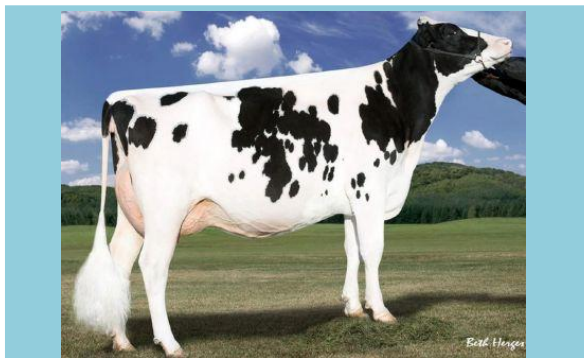

OO: Numero Uno NEO 239

MATKA: Wilder Kavola DE 537955990

max. l.: - G+84

OM: Supersire NXB 037

MM: Wilder Kajak 13 DE 536723941

max. l.: 1. 305 7831 4,33 339 3,51 275 G+84

OMM: Man-O-Man NEO 061

Kat. č. 31 DG DV CAELUM NXB 285, nar. 3.2.2015