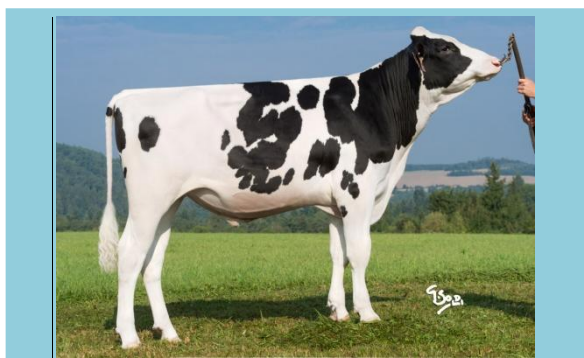

Kat. č. 33 Ostretin SUNWAY NEO 438, nar. 7.8.2013

OTEC: Numero Uno NEO 239

OO: Man-O-Man NEO 061

MATKA: Ostretin Petra 75 CZ 260507953

prům. 1 l.: 305 11416 4,63 528 3,78 431 VG 87

OM: AltaIota NEA 986

MM: Ostretin Petra 43 CZ 171424953

max. l.: 1. 305 10398 4,08 424 3,64 379 VG 86

OMM: Jardin NEA 509

+686 kg M, 0,31 % T, +49 kg T, +0,12 % B, +26 kg B