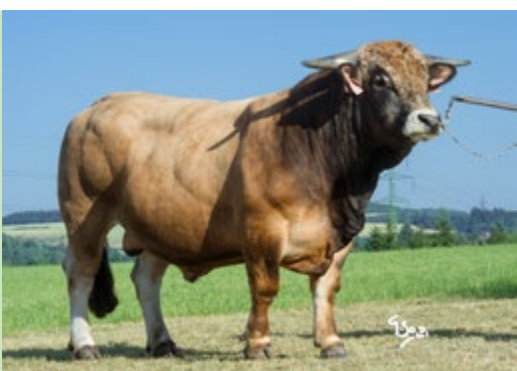

chovatel: Montážně obchodní firma, Bučický mlýn
O x OM x OMM:
Dallas ZAU 009 x Sorbier x Poupeil

Přírůstek v testu: -
Hmotnost ve věku 120 dní: 221 kg
210 dní: 327 kg
365 dní: 553 kg

SI růst přímý efekt: 125