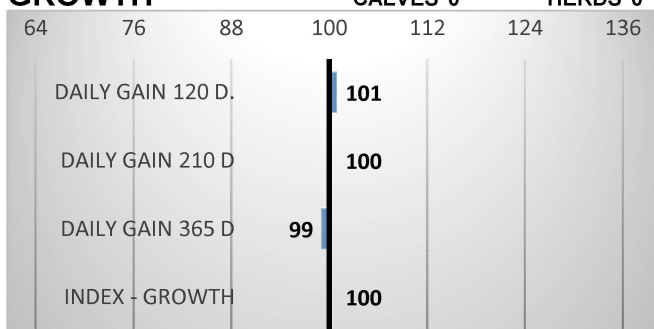

BELGICKÉ MODROBÍLÉ / BELGIAN BLUE

GOLDEN

ZBM 480

born: 25.03.2020

breeder: Mendelova Univerzita Brno-ŠŽP
Žabčice

PEDIGREE

Idole du Bois de Hevremont
ZBM 398 BE 457914522
Coala MZLU
CZ 259484962

Sheriff
Gitanne du Bois de Hevremont
Guide Saint Roch
Zoe MZLU

CALVING

RELATIVE BREEDING VALUES - CZE

12/2022

GROWTH

CONFORMATION

PERFORMANCE TEST

weight 120 d	171 kg
weight 210 d.	267 kg
weight 365 d	499 kg
daily gain in test	-- g
daily g. since birth	1193 g

EXTERIOR EVALUATION