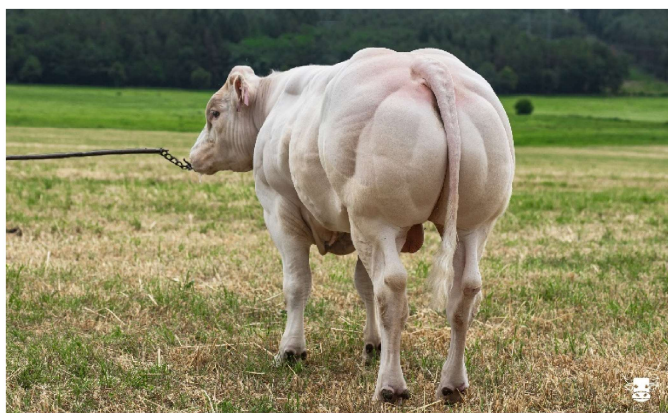

BELGICKÉ MODROBÍLÉ / BELGIAN BLUE

GOLDEN

ZBM 480

born: 25.03.2020

breeder: Mendelova Univerzita Brno-ŠŽP
Žabčice

PEDIGREE

Idole du Bois de Hevremont
ZBM 398 BE 457914522
Coala MZLU
CZ 259484962

Sheriff
Gitanne du Bois de Hevremont
Guide Saint Roch
Zoe MZLU

CALVING

RELATIVE BREEDING VALUES - CZE

12/2022

GROWTH

CONFORMATION

PERFORMANCE TEST

weight 120 d	171 kg
weight 210 d.	267 kg
weight 365 d	499 kg
daily gain in test	-- g
daily g. since birth	1193 g

EXTERIOR EVALUATION

Frame			Body capacity			Muscularity			Breeding type	Total
VT	DT	HM	PŠ	HH	DZ	PL	HŘ	ZÁ		
8	7	8	6	7	7	6	7	7	7	70

acronyms: VT - height, DT - length, HM - weight, PŠ - chest width, HH - chest depth, DZ - pelvis length, PL - shoulder, HŘ - top line, ZÁ - Thigs

FUNCTIONAL EXTERIOR