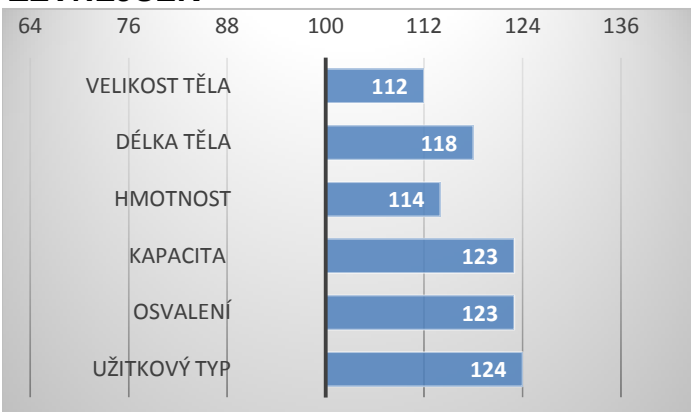

Kopretina ze Zbynice

CZ 492834932

Grande P

DE 665394162

UZLÍK ZPI-664 CZ 702142032

Asta z Lutoniny

PORODY:

RELATIVNÍ PLEMENNÉ HODNOTY ČR 3/2024

ZEVNĚJŠEK

Chianti vyniká ve všech znacích exteriéru, je rámcový, kapacitní, výborně osvalený s výrazným užitkovým typem.

Při základním výběru byl ohodnocen 81 body a jeho přírůstek v testu byl 1808 g!

VÝSLEDKY NA OPB