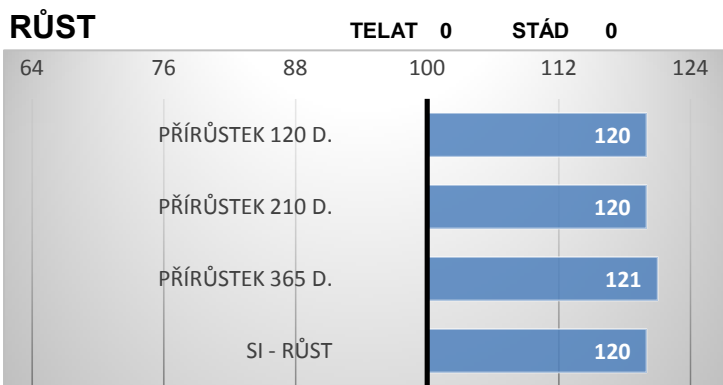

ZEVNĚJŠEK

Chianti vyniká ve všech znacích exteriéru, je rámcový, kapacitní, výborně osvalený s výrazným užitkovým typem.

Při základním výběru byl ohodnocen 81 body a jeho přírůstek v testu byl 1808 g!

VÝSLEDKY NA OPB