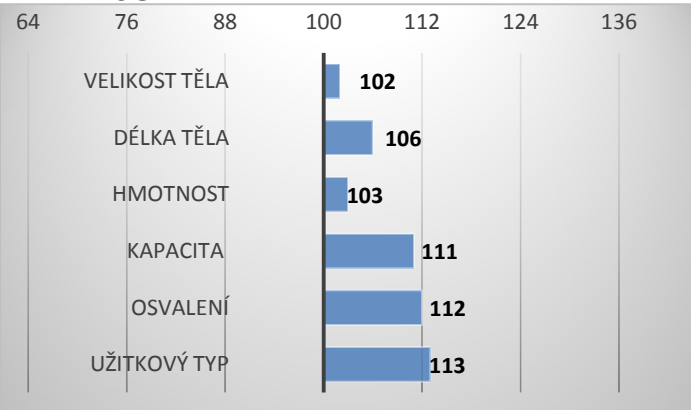

ZBM 398 BE 457914522

Gitanne du Bois de Hevremont

Coala MZLU

Guide Saint Roch

CZ 259484962

Zoe MZLU

PORODY:

RELATIVNÍ PLEMENNÉ HODNOTY ČR 3/2024

ZEVNĚJŠEK

VÝSLEDKY NA OPB

hmotnost 120 dní	171 kg
hmotnost 210 dní	267 kg
hmotnost 365 dní	499 kg
přírůstek v testu	-- g
přírůstek od nar.	1193 g

Lineární hodnocení zevnějšku

Tělesný rámec			Kapacita těla			Osvalení			Užitkový typ	Celkem
VT	DT	HM	PŠ	HH	DZ	PL	HŘ	ZÁ		
8	7	8	6	7	7	6	7	7	7	70

FUNKČNÍ EXTERIÉR
MATERNÁLNÍ EFEKT RŮST 110 A PRŮBĚH
PORODŮ 120