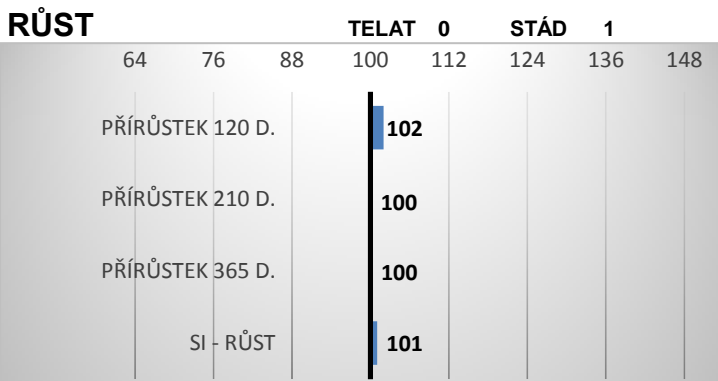

ZBM 398 BE 457914522

Gitanne du Bois de Hevremont

Coala MZLU

Guide Saint Roch

CZ 259484962

Zoe MZLU

PORODY:

RELATIVNÍ PLEMENNÉ HODNOTY ČR 3/2024

ZEVNĚJŠEK

VÝSLEDKY NA OPB

hmotnost 120 dní	171 kg
hmotnost 210 dní	267 kg
hmotnost 365 dní	499 kg
přírůstek v testu	-- g
přírůstek od nar.	1193 g

Lineární hodnocení zevnějšku

Tělesný rámec			Kapacita těla			Osvalení			Užitkový typ	Celkem
VT	DT	HM	PŠ	HH	DZ	PL	HŘ	ZÁ		
8	7	8	6	7	7	6	7	7	7	70

FUNKČNÍ EXTERIÉR
MATERNÁLNÍ EFEKT RŮST 110 A PRŮBĚH
PORODŮ 120