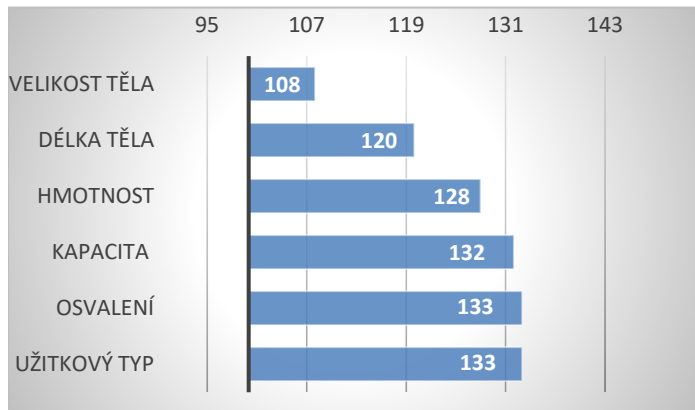

ZEVNĚJŠEK

VÝSLEDKY NA OPB

hmotnost 120 dní	261 kg
hmotnost 210 dní	405 kg
hmotnost 365 dní	674 kg
přírůstek v testu	1950 g
přírůstek od nar.	1733 g

Lineární hodnocení zevnějšku										
Tělesný rámec			Kapacita těla			Osvalení			Užitkový typ	Celkem
VT	DT	HM	PŠ	HH	DZ	PL	HŘ	ZÁ		
8	8	10	8	9	8	8	8	8	9	84

DÉLKA TĚLA HARMONIE TOP OSVALENÍ