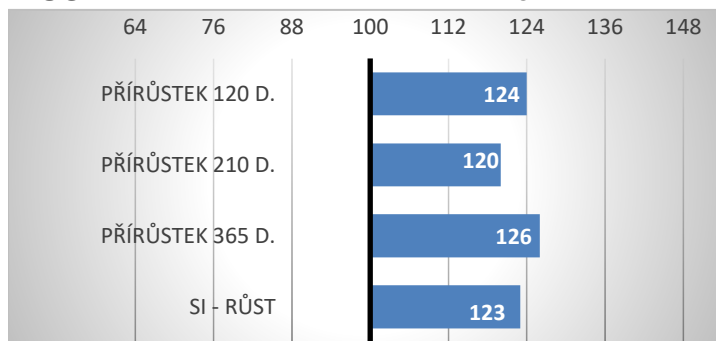

9/2024

RŮST

TELAT 11 STÁD 4

Heterozygotně bezrohý Holba z Libochové se narodil na rodinné farmě Polákových. Již jako tele výrazně převyšoval své vrstevníky, stejně tomu bylo i na OPB Benešov, kde byl hodnocen **84 body** za exteriér. Holba je býk velkého tělesného rámce, s vynikající kapacitou těla a skvělým osvalením. 261 kg ve 120 dnech, 405 kg ve 210 dnech a 674 kg v roce potvrzují jeho skvělý růstový potenciál (PH 123 pro růst v přímém efektu).