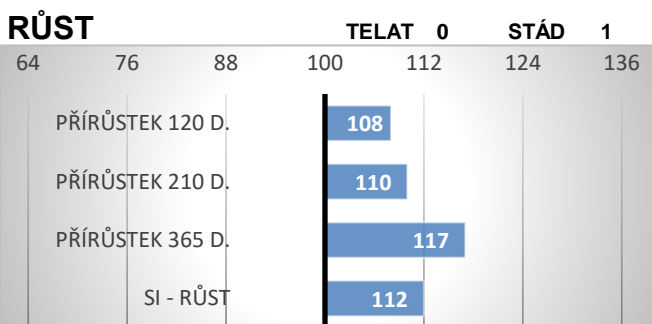

RELATIVNÍ PLEMENNÉ HODNOTY ČR 9/2024