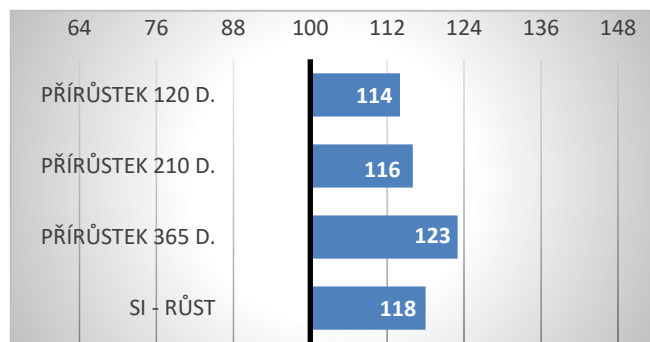

### PORODY:

obtížné

střední

snadné

### RELATIVNÍ PLEMENNÉ HODNOTY ČR

12/2024

#### RŮST

TELAT 0 STÁD 0

Homozygotně bezrohý býk z chovu pana Pohana Lukáše, který nemá v ČR, co se týče exteriéru konkurenci. Při základních výběrech byl ohodnocen 89 body za exteriér! Stejně jako otec Easton PP, který byl ohodnocen 84 body za exteriér, naprosto vyčníval na naší odchovně v Osíku. Roční hmotnost 648 kg a přírůstek v testu 2233 g svědčí o jeho skvělém růstu. 3x 9 bodů za osvalení je u homozygotně bezrohého býka určitě dosud nevídané. Chips je vhodný k použití u vašich krav jako korektor osvalení. Chipse do jeho prověření doporučujeme pouze k inseminaci krav.