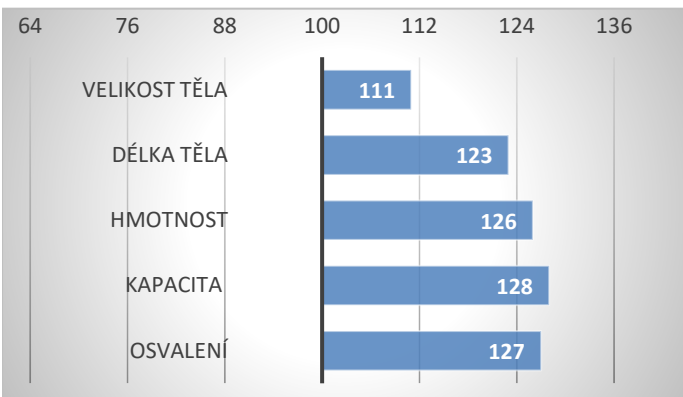

ZEVNĚJŠEK

VÝSLEDKY NA OPB

hmotnost 120 dní	218 kg
hmotnost 210 dní	333 kg
hmotnost 365 dní	648 kg
přírůstek v testu	2233 g
přírůstek od nar.	1717 g

Lineární hodnocení zevnějšku

Tělesný rámec			Kapacita těla			Osvalení			Užitkový typ	Celkem
VT	DT	HM	PŠ	HH	DZ	PL	HŘ	ZÁ		
8	9	10	9	9	8	9	9	9	9	89

OSVALENÍ RÁMEC