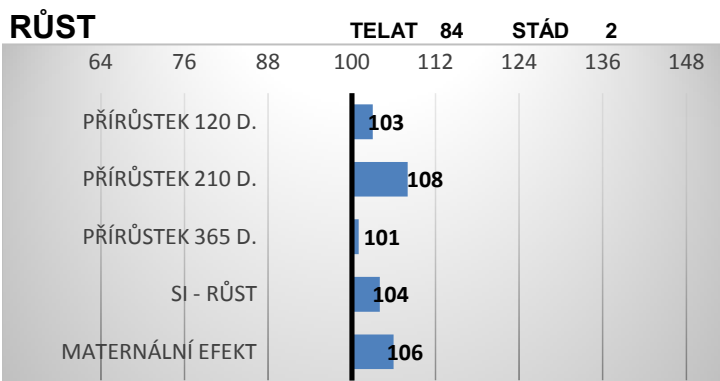

RELATIVNÍ PLEMENNÉ HODNOTY ČR 12/2023