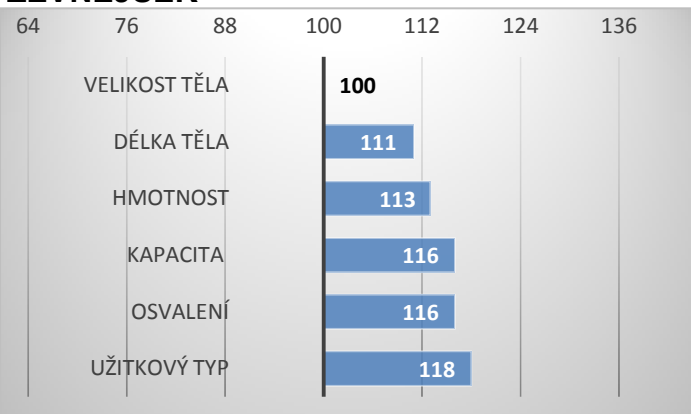

Solbakkens Amanda

42719-00110

GS Max

Hedetoft Patricia P

Ostervang THOR P ZSI-389

Solbakkens Gerda

PORODY:

RELATIVNÍ PLEMENNÉ HODNOTY ČR 12/2023

ZEVNĚJŠEK

Garfield prošel národní odchovnou v Aalestrupu (Dánsko). Test zahájil v 225 dnech s hmotností 416 kg a ukončil v 365 dnech se 759 kg. Denní přírůstek v této periodě 2450 gramů znamenal národní rekord!

Lineární hodnocení zevnějšku

Tělesný rámec		Kapacita těla			Osvalení			Užitkový typ	Celkem	
VT	DT	HM	PŠ	HH	DZ	PL	HŘ			ZÁ
9	8	10	7	8	7	7	8	7	8	79

VÝSLEDKY NA OPB

hmotnost 120 dní	-- kg
hmotnost 225 dní	416 kg
hmotnost 365 dní	759 kg
přírůstek v testu	2450 g
přírůstek od nar.	-- g