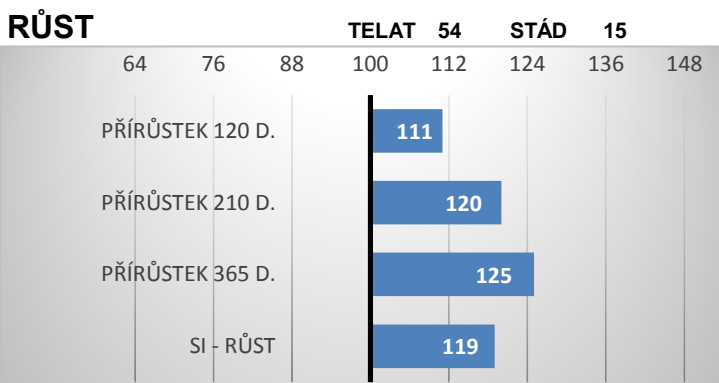

Solbakkens Amanda

42719-00110

GS Max

Hedetoft Patricia P

Ostervang THOR P ZSI-389

Solbakkens Gerda

PORODY:

RELATIVNÍ PLEMENNÉ HODNOTY ČR 12/2023

ZEVNĚJŠEK

Garfield prošel národní odchovnou v Aalestrupu (Dánsko). Test zahájil v 225 dnech s hmotností 416 kg a ukončil v 365 dnech se 759 kg. Denní přírůstek v této periodě 2450 gramů znamenal národní rekord!

Lineární hodnocení zevnějšku

Tělesný rámec		Kapacita těla			Osvalení			Užitkový typ	Celkem	
VT	DT	HM	PŠ	HH	DZ	PL	HŘ			ZÁ
9	8	10	7	8	7	7	8	7	8	79

VÝSLEDKY NA OPB

hmotnost 120 dní	-- kg
hmotnost 225 dní	416 kg
hmotnost 365 dní	759 kg
přírůstek v testu	2450 g
přírůstek od nar.	-- g