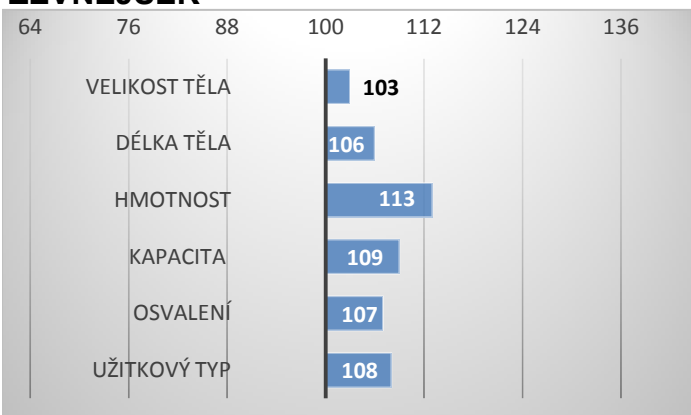

Krogholt Dorthe P

DK 1141200298

Serup Regent P

Vikingholm Pia

Hedetoft United P ZSI-400

DK 2398500926

PORODY:

RELATIVNÍ PLEMENNÉ HODNOTY ČR 12/2023

ZEVNĚJŠEK

Godske prošel v Dánsku národní odchovnou v Aalestrupu s přírůstkem v testu 2314 g/den (225 – 365 dní). V 225 dnech vážil 433 kg a v jednom roce 757 kg. To představovalo o 10 % více, než jeho vrstevníci v testu.

Jeho dcery se snadno telí (RPH 103).

VÝSLEDKY NA OPB

hmotnost 120 dní	-- kg
hmotnost 225 dní	433 kg
hmotnost 365 dní	757 kg
přírůstek v testu	2314 g
přírůstek od nar.	-- g

Lineární hodnocení zevnějšku

Tělesný rámec			Kapacita těla			Osvalení			Užitkový typ	Celkem
VT	DT	HM	PŠ	HH	DZ	PL	HŘ	ZÁ		
7	8	10	8	8	7	8	8	7	8	79