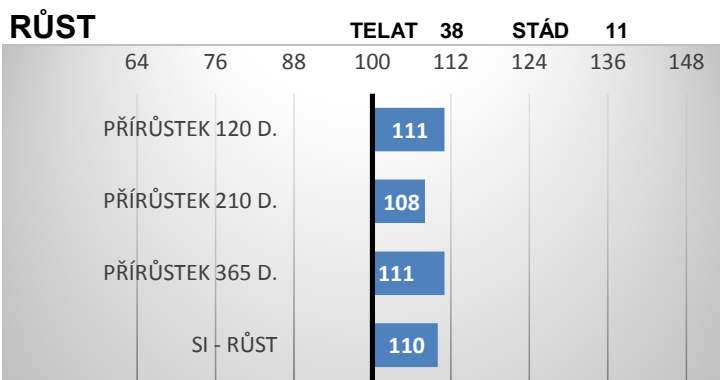

Krogholt Dorthe P

DK 1141200298

Serup Regent P

Vikingholm Pia

Hedetoft United P ZSI-400

DK 2398500926

PORODY:

RELATIVNÍ PLEMENNÉ HODNOTY ČR 12/2023

ZEVNĚJŠEK

Godske prošel v Dánsku národní odchovnou v Aalestrupu s přírůstkem v testu 2314 g/den (225 – 365 dní). V 225 dnech vážil 433 kg a v jednom roce 757 kg. To představovalo o 10 % více, než jeho vrstevníci v testu.

Jeho dcery se snadno telí (RPH 103).

VÝSLEDKY NA OPB

hmotnost 120 dní	-- kg
hmotnost 225 dní	433 kg
hmotnost 365 dní	757 kg
přírůstek v testu	2314 g
přírůstek od nar.	-- g

Lineární hodnocení zevnějšku

Tělesný rámec			Kapacita těla			Osvalení			Užitkový typ	Celkem
VT	DT	HM	PŠ	HH	DZ	PL	HŘ	ZÁ		
7	8	10	8	8	7	8	8	7	8	79