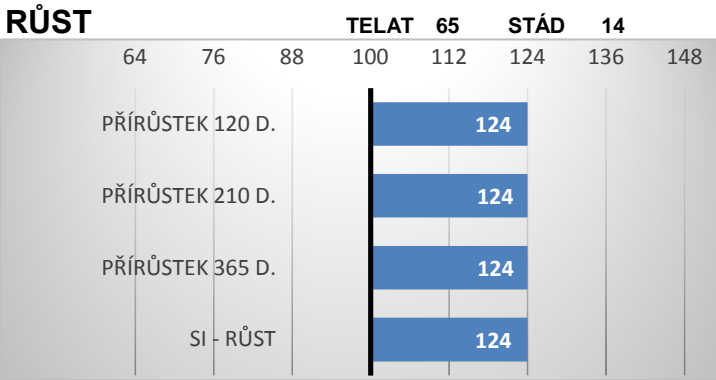

ZSI-570 DK 2567901743

HPF Goldtime P

CZ 144188932

Vingegaard Uruguay P ZSI-280

CZ 120709304

PORODY:

RELATIVNÍ PLEMENNÉ HODNOTY ČR 12/2023

ZEVNĚJŠEK

VÝSLEDKY NA OPB

hmotnost 120 dní	252 kg
hmotnost 210 dní	408 kg
hmotnost 365 dní	708 kg
přírůstek v testu	2250 g
přírůstek od nar.	1836 g

Lineární hodnocení zevnějšku

Tělesný rámec		Kapacita těla				Osvalení			Užitkový typ	Celkem
VT	DT	HM	PŠ	HH	DZ	PL	HŘ	ZÁ		
9	8	10	8	8	8	7	8	8	9	83