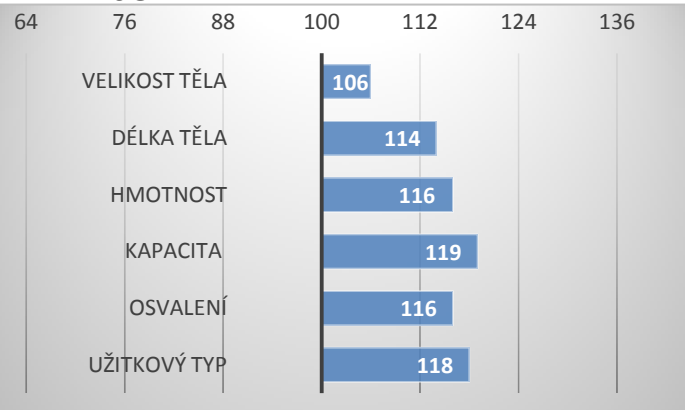

ZSI-570 DK 2567901743

HPF Goldtime P

CZ 144188932

Vingegaard Uruguay P ZSI-280

CZ 120709304

PORODY:

RELATIVNÍ PLEMENNÉ HODNOTY ČR 12/2023

ZEVNĚJŠEK