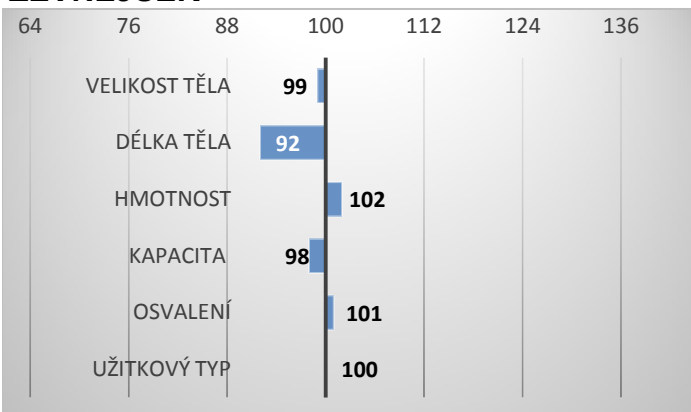

Ouško Junior Agrochyt P

CZ 193698961

Dovefields Gallant

Lykke Opulus ET P

Holm Ulrik P ZSI-284

Ouško Agrochyt P

PORODY:

RELATIVNÍ PLEMENNÉ HODNOTY ČR 12/2023

Tuareg PP byl hodnocen při základním výběru 81 body.
Je využíván především v Německu jako otec býků!

ZEVNĚJŠEK

VÝSLEDKY NA OPB

hmotnost 120 dní	244 kg
hmotnost 210 dní	388 kg
hmotnost 365 dní	649 kg
přírůstek v testu	-- g
přírůstek od nar.	1667 g

Lineární hodnocení zevnějšku

Tělesný rámec			Kapacita těla			Osvalení			Užitkový typ	Celkem
VT	DT	HM	PŠ	HH	DZ	PL	HŘ	ZÁ		
9	7	10	7	8	8	8	8	8	8	81

HOMOZYGOTNĚ BEZROHÝ

OTEC BÝKŮ V NĚMECKU