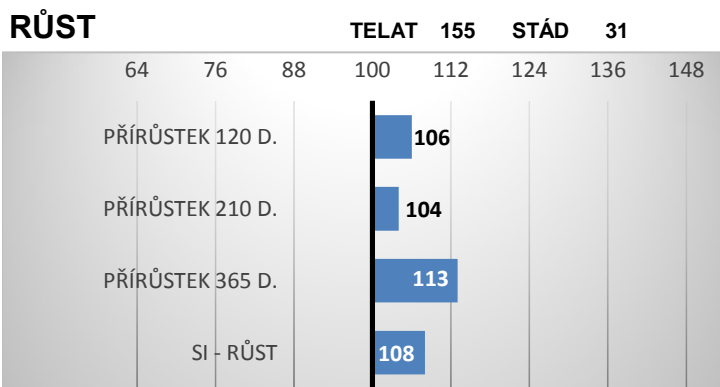

Ouško Junior Agrochyt P

CZ 193698961

Dovefields Gallant

Lykke Opulus ET P

Holm Ulrik P ZSI-284

Ouško Agrochyt P

PORODY:

RELATIVNÍ PLEMENNÉ HODNOTY ČR 12/2023

Tuareg PP byl hodnocen při základním výběru 81 body.
Je využíván především v Německu jako otec býků!

ZEVNĚJŠEK

VÝSLEDKY NA OPB

hmotnost 120 dní	244 kg
hmotnost 210 dní	388 kg
hmotnost 365 dní	649 kg
přírůstek v testu	-- g
přírůstek od nar.	1667 g

Lineární hodnocení zevnějšku

Tělesný rámec			Kapacita těla			Osvalení			Užitkový typ	Celkem
VT	DT	HM	PŠ	HH	DZ	PL	HŘ	ZÁ		
9	7	10	7	8	8	8	8	8	8	81

HOMOZYGOTNĚ BEZROHÝ

OTEC BÝKŮ V NĚMECKU