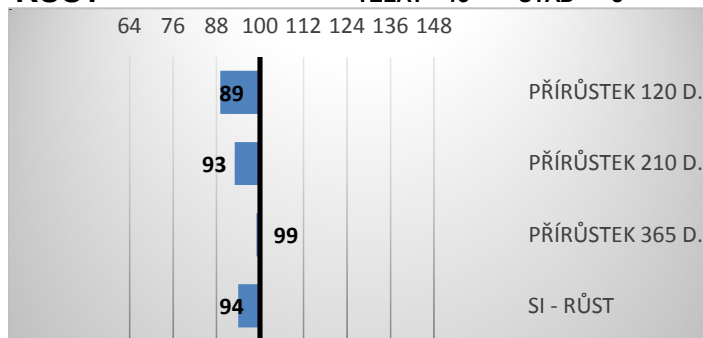

RELATIVNÍ PLEMENNÉ HODNOTY ČR 12/2023

RŮST

TELAT 13   STÁD 8