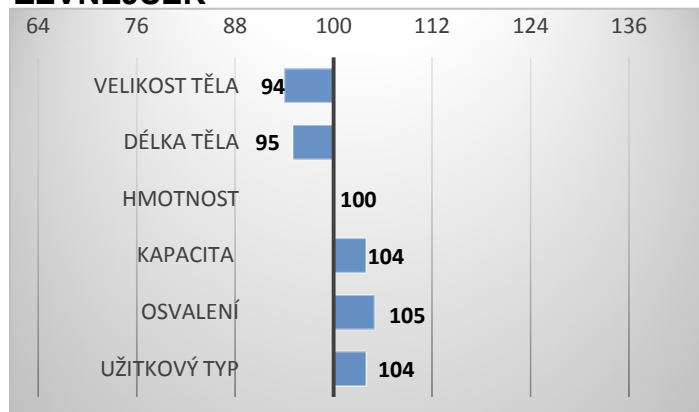

ZEVNĚJŠEK

VÝSLEDKY NA OPB

hmotnost 120 dní	--- kg
hmotnost 210 dní	--- kg
hmotnost 365 dní	--- kg
přírůstek v testu	--- g
přírůstek od nar.	--- g

Lineární hodnocení zevnějšku

Tělesný rámec			Kapacita těla			Osvalení			Užitkový typ	Celkem
VT	DT	HM	PŠ	HH	DZ	PL	HŘ	ZÁ		
6	8	6	7	9	7	7	7	7	7	71

NA KŘÍŽENÍ

SNADNÉ PORODY