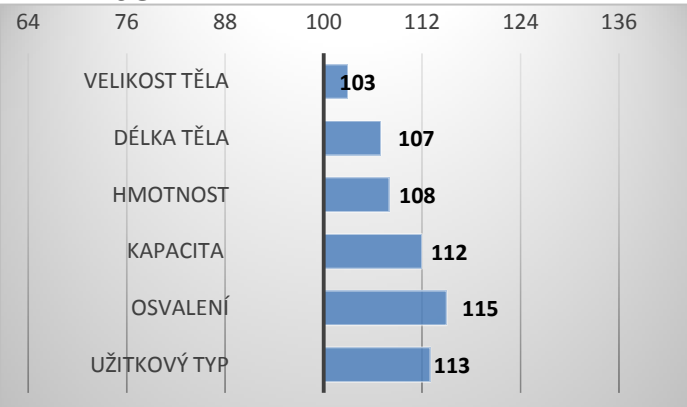

DE 120003271

Dunsire Editor P

Good Girl Hever P

Glenisla Yeelanna P

Titana Hever P

PORODY:

RELATIVNÍ PLEMENNÉ HODNOTY ČR 9/2023

ZEVNĚJŠEK

Dispozice pro produkci vysoce kvalitních dcer

Anglo-německý původ

Odolnost a pevnost

Vhodný i do marginálních oblastí

Lineární hodnocení zevnějšku										
Tělesný rámec			Kapacita těla			Osvalení			Užitkový typ	Celkem
VT	DT	HM	PŠ	HH	DZ	PL	HŘ	ZÁ		
9	7	9	7	8	6	7	7	6	7	73