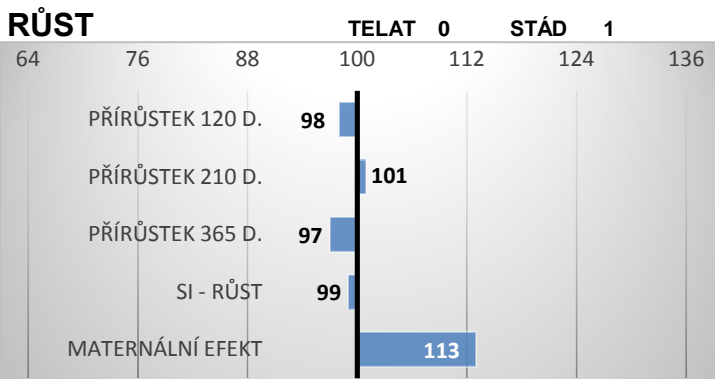

DE 120003271

Dunsire Editor P

Good Girl Hever P

Glenisla Yeelanna P

Titana Hever P

PORODY:

RELATIVNÍ PLEMENNÉ HODNOTY ČR 9/2023

ZEVNĚJŠEK

Dispozice pro produkci vysoce kvalitních dcer

Anglo-německý původ

Odolnost a pevnost

Vhodný i do marginálních oblastí

Lineární hodnocení zevnějšku										
Tělesný rámec			Kapacita těla			Osvalení			Užitkový typ	Celkem
VT	DT	HM	PŠ	HH	DZ	PL	HŘ	ZÁ		
9	7	9	7	8	6	7	7	6	7	73

VÝSLEDKY NA OPB

hmotnost 120 dní	202	kg
hmotnost 210 dní	338	kg
hmotnost 365 dní	515	kg
přírůstek v testu	--	g
přírůstek od nar.	1304	g

**MATERNÁLNÍ EFEKT BEZROHOST
RÁMEC**