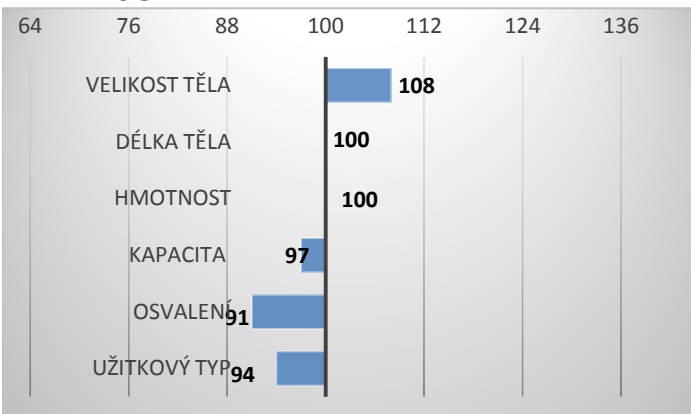

ZEVNĚJŠEK

Nexus ZSA 77 při výběru do plemnitby ve 14 měsících věku měl 608 kg a 143 cm v kříži! S hodnocením 73 body odešel na ISB Hradištko. Stal se tak prvním býkem plemene salers na české inseminační stanici.

VÝSLEDKY NA OPB

hmotnost 120 dní	215 kg
hmotnost 210 dní	347 kg
hmotnost 365 dní	553 kg
přírůstek v testu	1591 g
přírůstek od nar.	1449 g

Lineární hodnocení zevnějšku										
Tělesný rámec			Kapacita těla			Osvalení			Užitkový typ	Celkem
VT	DT	HM	PŠ	HH	DZ	PL	HŘ	ZÁ		
9	7	10	7	7	6	7	7	6	7	73

SNADNÉ PORODY