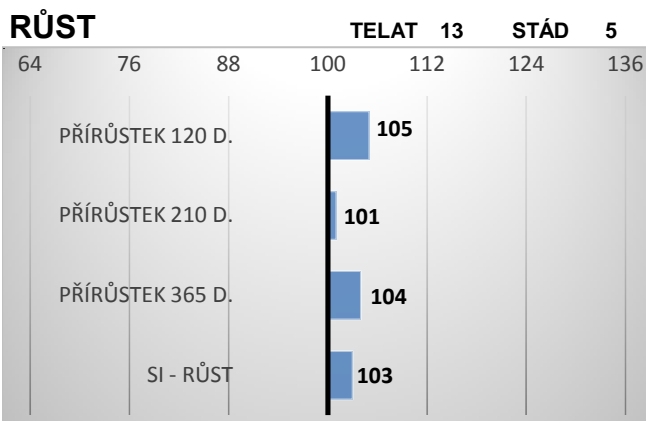

RELATIVNÍ PLEMENNÉ HODNOTY ČR 12/2023