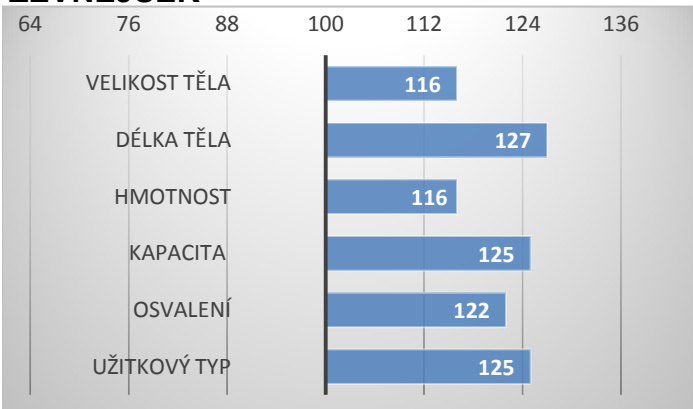

PIEMONTESE

VENTURA ZPI 697

dat. nar.: 7.11.2012

chov.: Jarošová Zdeňka, Rosička

PŮVOD:

MAX

ZPI-556 IT 6990013901

OLINKA z Rosičky

CZ 279396961

Indice

Enrica

Matěj ZPI-426

Norma

PORODY:

RELATIVNÍ PLEMENNÉ HODNOTY ČR 12/2023

RŮST

TELAT 10 STÁD 4

ZEVNĚJŠEK

Býk vyniká velkým rámcem.

Při výběru do plemenitby byl hodnocen 78 body.

VÝSLEDKY NA OPB

hmotnost 120 dní	228	kg
hmotnost 210 dní	331	kg
hmotnost 365 dní	516	kg
přírůstek v testu	1558	g
přírůstek od nar.	1339	g

Lineární hodnocení zevnějšku										
Tělesný rámec			Kapacita těla			Osvalení			Užitkový typ	Celkem
VT	DT	HM	PŠ	HH	DZ	PL	HŘ	ZÁ		
10	8	9	7	8	7	7	7	7	8	78

**VELKÝ RÁMEC OSVALENÍ A UŽITKOVÝ TYP
JEDINEČNÝ ZEVNĚJŠEK**