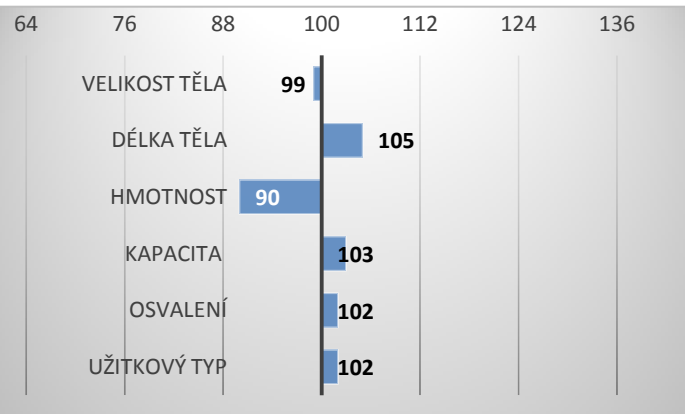

ZEVNĚJŠEK

Jde o jedno z nejstarších masných plemen ve Francii. Velkými přednostmi plemene parthenaise jsou jemná kostra, výrazné osvalení, zejména zádi a vysoká jatečná výtěžnost.

VÝSLEDKY NA OPB

hmotnost 120 dní	175 kg
hmotnost 210 dní	273 kg
hmotnost 365 dní	450 kg
přírůstek v testu	-- g
přírůstek od nar.	1135 g

Lineární hodnocení zevnějšku										
Tělesný rámec			Kapacita těla			Osvalení			Užitkový typ	Celkem
VT	DT	HM	PŠ	HH	DZ	PL	HŘ	ZÁ		
6	7	6	7	8	6	7	7	7	7	68

OSVALENÍ