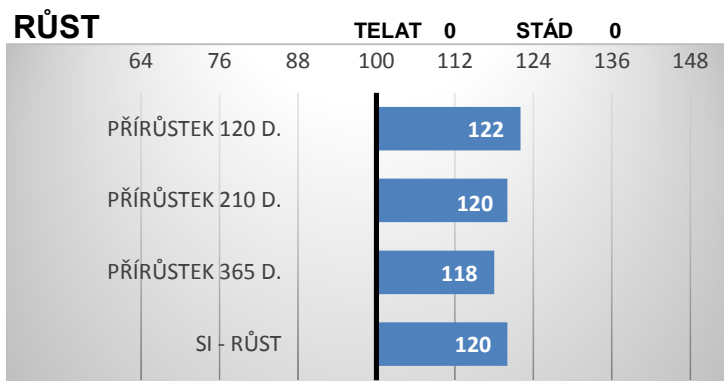

RELATIVNÍ PLEMENNÉ HODNOTY ČR 12/2023