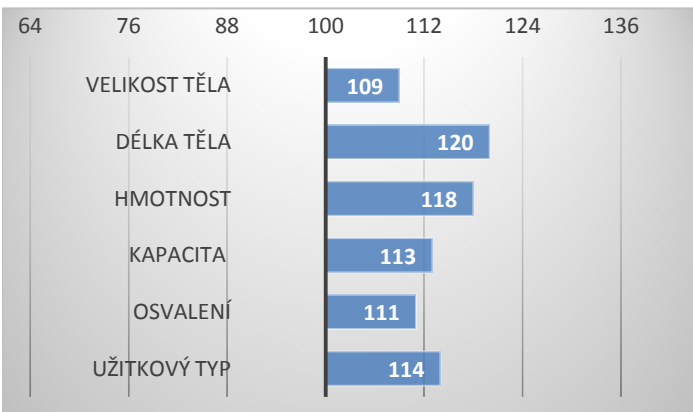

Valerie ze Statku P

CZ258607952

Kiltgardens Emil P ZMS-280

Lykke Cadett R

Vingegaard Tomba ET P ZSI-341

Olina ze Statku

PORODY:

RELATIVNÍ PLEMENNÉ HODNOTY ČR 12/2023

ZEVNĚJŠEK

Circuit P prošel OPB Osík, kde byl při výběru do plemnitby ohodnocen 82 body. Test vlastní užitkovosti ukončil s hmotností 682 kg v 365 dnech a přírůstkem v testu 1675 g/den.

VÝSLEDKY NA OPB

hmotnost 120 dní	260	kg
hmotnost 210 dní	390	kg
hmotnost 365 dní	682	kg
přírůstek v testu	1675	g
přírůstek od nar.	1692	g

Lineární hodnocení zevnějšku

Tělesný rámec		Kapacita těla				Osvalení			Užitkový typ	Celkem
VT	DT	HM	PŠ	HH	DZ	PL	HŘ	ZÁ		
9	9	10	7	9	7	8	8	7	8	82

RŮST A ZEVNĚJŠEK