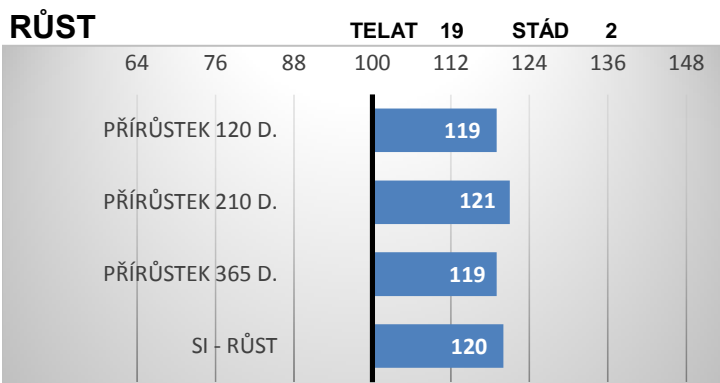

Valerie ze Statku P

CZ258607952

Kiltgardens Emil P ZMS-280

Lykke Cadett R

Vingegaard Tomba ET P ZSI-341

Olina ze Statku

PORODY:

RELATIVNÍ PLEMENNÉ HODNOTY ČR 12/2023

ZEVNĚJŠEK

Circuit P prošel OPB Osík, kde byl při výběru do plemnitby ohodnocen 82 body. Test vlastní užitkovosti ukončil s hmotností 682 kg v 365 dnech a přírůstkem v testu 1675 g/den.

VÝSLEDKY NA OPB

hmotnost 120 dní	260	kg
hmotnost 210 dní	390	kg
hmotnost 365 dní	682	kg
přírůstek v testu	1675	g
přírůstek od nar.	1692	g

Lineární hodnocení zevnějšku

Tělesný rámec		Kapacita těla				Osvalení			Užitkový typ	Celkem
VT	DT	HM	PŠ	HH	DZ	PL	HŘ	ZÁ		
9	9	10	7	9	7	8	8	7	8	82

RŮST A ZEVNĚJŠEK