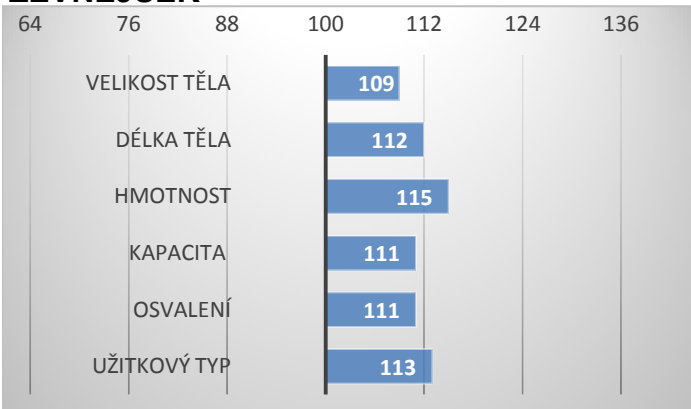

CZ 150883942 P

Lango UNESCO P ZSI-279

Lango Sonja P

Konny ZSI-223

CZ 101312942

PORODY:

RELATIVNÍ PLEMENNÉ HODNOTY ČR 12/2023

ZEVNĚJŠEK

Cedule P má dánsko-německý původ.

Dosáhl přírůstku v testu 2316 g a hmotnosti 684 kg v 365 dnech, rovněž jeho RPH pro přímý růst je vysoká.

Je to býk výrazně masného typu.

Lineární hodnocení zevnějšku

Tělesný rámec		Kapacita těla			Osvalení			Užitkový typ	Celkem	
VT	DT	HM	PŠ	HH	DZ	PL	HŘ			ZÁ
8	7	10	7	8	7	8	7	7	8	77