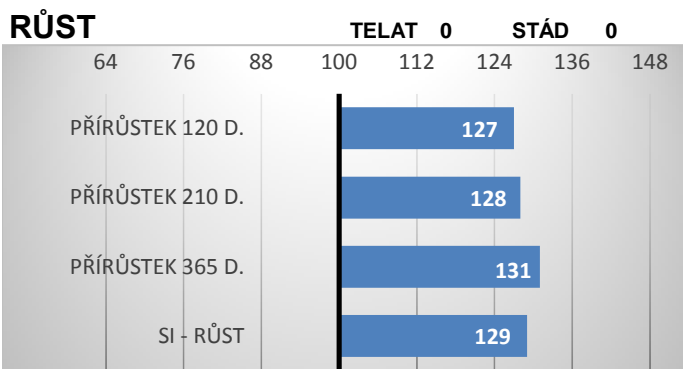

CZ 150883942 P

Lango UNESCO P ZSI-279

Lango Sonja P

Konny ZSI-223

CZ 101312942

PORODY:

RELATIVNÍ PLEMENNÉ HODNOTY ČR 12/2023

ZEVNĚJŠEK

Cedule P má dánsko-německý původ.

Dosáhl přírůstku v testu 2316 g a hmotnosti 684 kg v 365 dnech, rovněž jeho RPH pro přímý růst je vysoká.

Je to býk výrazně masného typu.

Lineární hodnocení zevnějšku

Tělesný rámec		Kapacita těla			Osvalení			Užitkový typ	Celkem	
VT	DT	HM	PŠ	HH	DZ	PL	HŘ			ZÁ
8	7	10	7	8	7	8	7	7	8	77