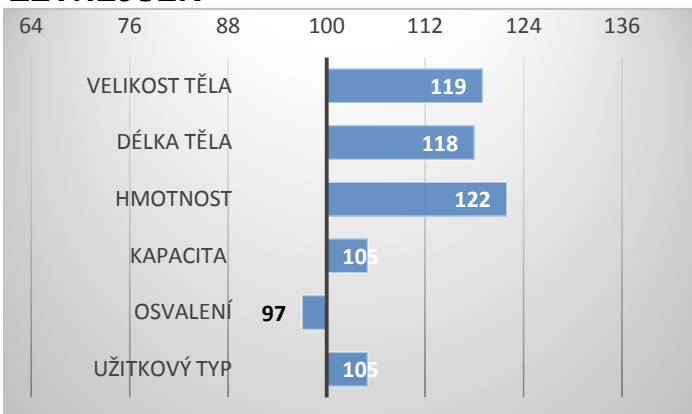

Přírůstek v testu 2500 g a živá hmotnost v roce 747 kg řadí Claudia PP k absolutní špičce plemene.

Při výběru do plemenitby byl hodnocen 79 body.

Ze strany otce má v původu anglické předky a ze strany matky dánské.