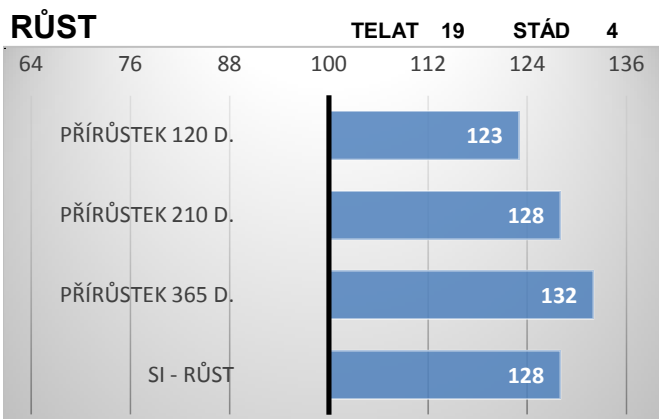

RELATIVNÍ PLEMENNÉ HODNOTY ČR 12/2023