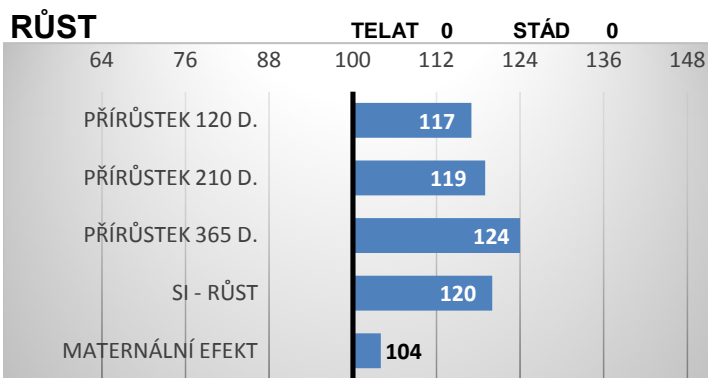

P

CZ174552972

Urban PP ZSI-844

Renata Agro

Mollegaard BARRIT P ZSI-444

CZ116557981 P

PORODY:

RELATIVNÍ PLEMENNÉ HODNOTY ČR

12/2023

ZEVNĚJŠEK

Brano P má v původu výborné dánské předky. Jeho otec Urban PP má PH pro růst 129 a je synem dánského Lykke Dixie PP. Ze strany matky má rovněž dánský původ.

VÝSLEDKY NA OPB

hmotnost 120 dní	250 kg
hmotnost 210 dní	418 kg
hmotnost 365 dní	673 kg
přírůstek v testu	-- g
přírůstek od nar.	1738 g

Lineární hodnocení zevnějšku

Tělesný rámec			Kapacita těla			Osvalení			Užitkový typ	Celkem
VT	DT	HM	PŠ	HH	DZ	PL	HŘ	ZÁ		
10	7	10	7	7	7	7	7	6	7	75

RŮST V PŘÍMÉM I MATERNÁLNÍM EFEKTU VELIKOST TĚLA SNADNÉ PORODY