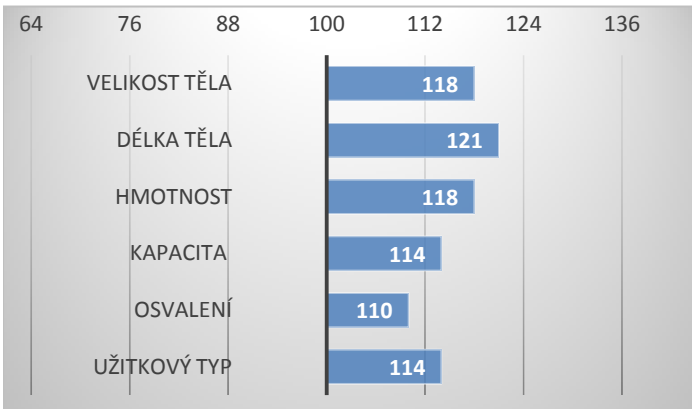

ZEVNĚJŠEK

Brano P má v původu výborné dánské předky. Jeho otec Urban PP má PH pro růst 129 a je synem dánského Lykke Dixie PP. Ze strany matky má rovněž dánský původ.

VÝSLEDKY NA OPB

hmotnost 120 dní	250 kg
hmotnost 210 dní	418 kg
hmotnost 365 dní	673 kg
přírůstek v testu	-- g
přírůstek od nar.	1738 g

Lineární hodnocení zevnějšku

Tělesný rámec			Kapacita těla			Osvalení			Užitkový typ	Celkem
VT	DT	HM	PŠ	HH	DZ	PL	HŘ	ZÁ		
10	7	10	7	7	7	7	7	6	7	75

RŮST V PŘÍMÉM I MATERNÁLNÍM EFEKTU VELIKOST TĚLA SNADNÉ PORODY