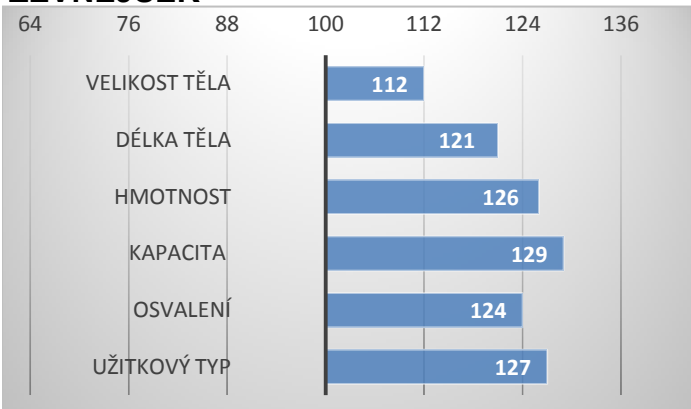

DK 4134400347

Lykke Ulufulu P

CZ 849942

Bovet IGLU P ZSI-167

Kola z Podlesí P

PORODY:

RELATIVNÍ PLEMENNÉ HODNOTY ČR 12/2023

ZEVNĚJŠEK

Atila P se lineárním hodnocením zevnějšku 80 body řadí ke špičce v plemeni. Otec matky Bovet Iglu má americký původ.

Lineární hodnocení zevnějšku

Tělesný rámec		Kapacita těla				Osvalení			Užitkový typ	Celkem
VT	DT	HM	PŠ	HH	DZ	PL	HŘ	ZÁ		
9	8	10	8	8	7	8	7	7	8	80