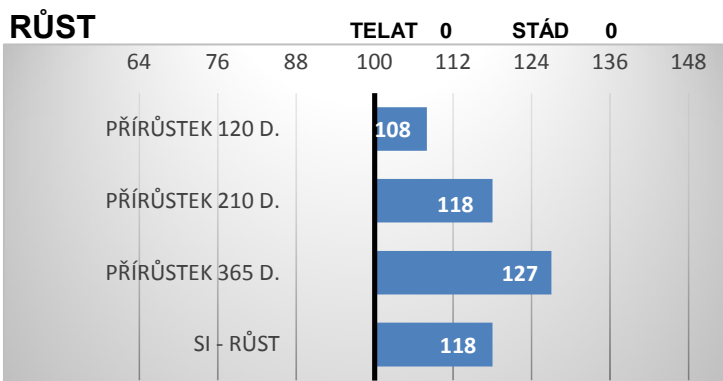

RELATIVNÍ PLEMENNÉ HODNOTY ČR 12/2023