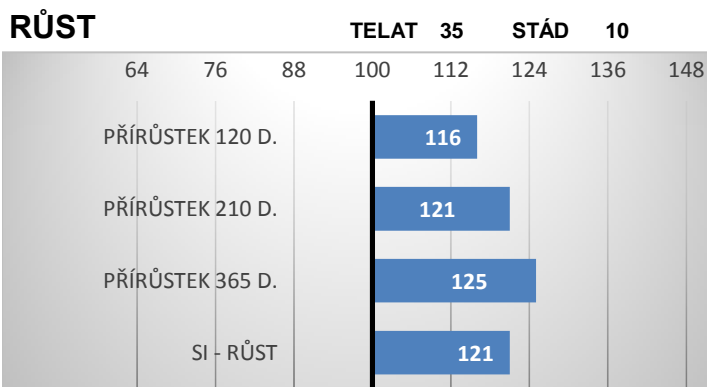

Valcha Měcholupská PP

CZ 344552932

Vingegaard Jericho P

Vingegaard Amalie PP

OGAR z Ležnice P SIP-684

Milos Star 1P Polled P

PORODY:

RELATIVNÍ PLEMENNÉ HODNOTY ČR 12/2023

ZEVNĚJŠEK

Při výběru do plemnitby byl Alan PP ohodnocen 75 body.

Jeho otec matky Ogar je synem německého Korvina P ZSI 222.

Lineární hodnocení zevnějšku

Tělesný rámec			Kapacita těla			Osvalení			Užitkový typ	Celkem
VT	DT	HM	PŠ	HH	DZ	PL	HŘ	ZÁ		
9	8	10	7	8	6	7	7	6	7	75

VÝSLEDKY NA OPB

hmotnost 120 dní	214 kg
hmotnost 210 dní	356 kg
hmotnost 365 dní	658 kg
přírůstek v testu	1350 g
přírůstek od nar.	1588 g

NĚMECKO-DÁNSKÝ PŮVOD RŮST RÁMEC 100 % BEZROHÝCH TELAT