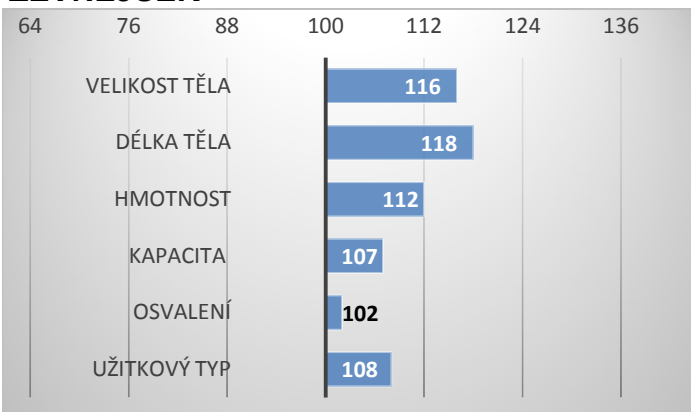

Valcha Měcholupská PP

CZ 344552932

Vingegaard Jericho P

Vingegaard Amalie PP

OGAR z Ležnice P SIP-684

Milos Star 1P Polled P

PORODY:

RELATIVNÍ PLEMENNÉ HODNOTY ČR 12/2023

ZEVNĚJŠEK

Při výběru do plemnitby byl Alan PP ohodnocen 75 body.

Jeho otec matky Ogar je synem německého Korvina P ZSI 222.

Lineární hodnocení zevnějšku

Tělesný rámec			Kapacita těla			Osvalení			Užitkový typ	Celkem
VT	DT	HM	PŠ	HH	DZ	PL	HŘ	ZÁ		
9	8	10	7	8	6	7	7	6	7	75

VÝSLEDKY NA OPB

hmotnost 120 dní	214 kg
hmotnost 210 dní	356 kg
hmotnost 365 dní	658 kg
přírůstek v testu	1350 g
přírůstek od nar.	1588 g

NĚMECKO-DÁNSKÝ PŮVOD RŮST RÁMEC 100 % BEZROHÝCH TELAT