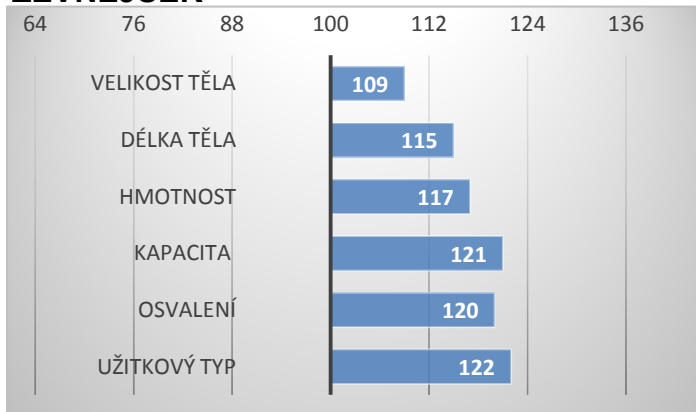

CZ 120746942 P

Hedetoft UNITED P ZSI-400

Alma P

Vingegaard Samson P ZSI-342

CZ 108446407 P

PORODY:

RELATIVNÍ PLEMENNÉ HODNOTY ČR 12/2023

ZEVNĚJŠEK

Alm PP vynikl v testu: přírůstek 2200 g/den, hmotnost v roce 662 kg a exteriér 80 bodů.

Jeho otec Hoeness PP dlouhodobě vedl německý žebříček a jeho potomstvo vyniká především osvalením.

VÝSLEDKY NA OPB