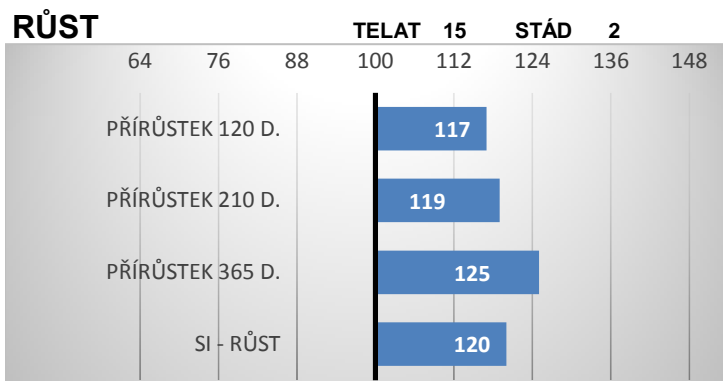

CZ 120746942 P

Hedetoft UNITED P ZSI-400

Alma P

Vingegaard Samson P ZSI-342

CZ 108446407 P

PORODY:

RELATIVNÍ PLEMENNÉ HODNOTY ČR 12/2023

ZEVNĚJŠEK

Alm PP vynikl v testu: přírůstek 2200 g/den, hmotnost v roce 662 kg a exteriér 80 bodů.

Jeho otec Hoeness PP dlouhodobě vedl německý žebříček a jeho potomstvo vyniká především osvalením.

VÝSLEDKY NA OPB