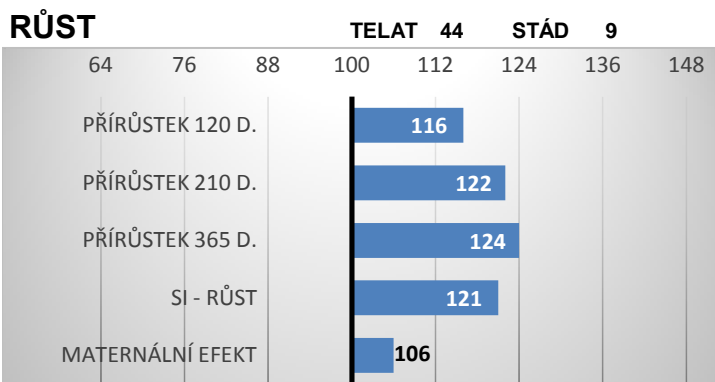

RELATIVNÍ PLEMENNÉ HODNOTY ČR 12/2023