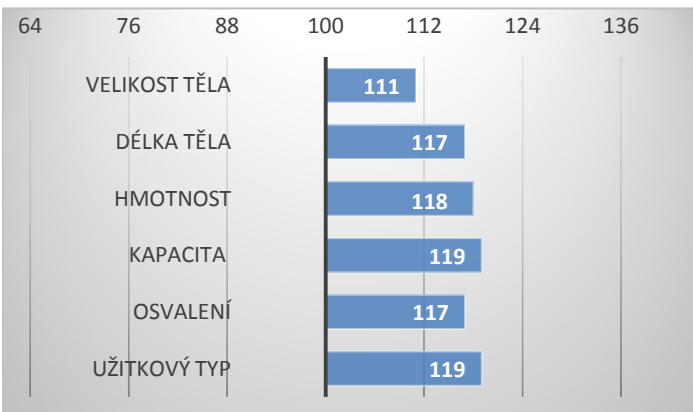

P CZ 137019942

Hedetoft UNITED P ZSI-400

Alma P

LUIS P ZSI-252

CZ 108004407

PORODY:

RELATIVNÍ PLEMENNÉ HODNOTY ČR 12/2023

ZEVNĚJŠEK

Otcem Zadara je německý syn Uniteda Hoeness PP, Hoeness ZSI 816 se dlouhodobě držel v německém žebříčku na první pozici.

Lineární hodnocení zevnějšku

Tělesný rámec		Kapacita těla			Osvalení			Užitkový typ	Celkem
VT	DT	HM	PŠ	HH	DZ	PL	HŘ		
8	8	10	6	7	6	7	7	6	7