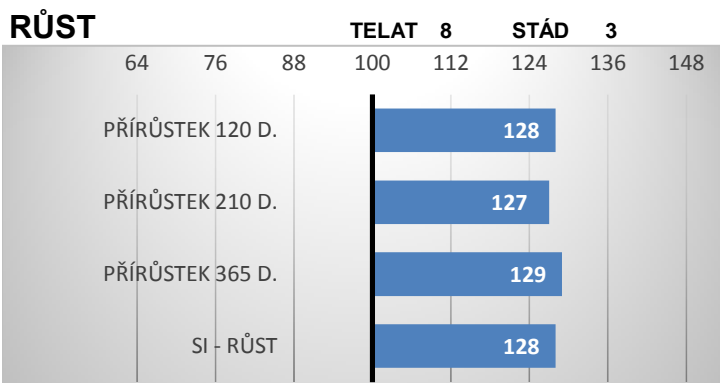

P CZ 137019942

Hedetoft UNITED P ZSI-400

Alma P

LUIS P ZSI-252

CZ 108004407

PORODY:

RELATIVNÍ PLEMENNÉ HODNOTY ČR 12/2023

ZEVNĚJŠEK

Otcem Zadara je německý syn Uniteda Hoeness PP, Hoeness ZSI 816 se dlouhodobě držel v německém žebříčku na první pozici.

Lineární hodnocení zevnějšku

Tělesný rámec		Kapacita těla			Osvalení			Užitkový typ	Celkem
VT	DT	HM	PŠ	HH	DZ	PL	HŘ		
8	8	10	6	7	6	7	7	6	7

VÝSLEDKY NA OPB

hmotnost 120 dní	270	kg
hmotnost 210 dní	392	kg
hmotnost 365 dní	668	kg
přírůstek v testu	1833	g
přírůstek od nar.	1716	g

RŮST

VÝBORNÝ OTEC