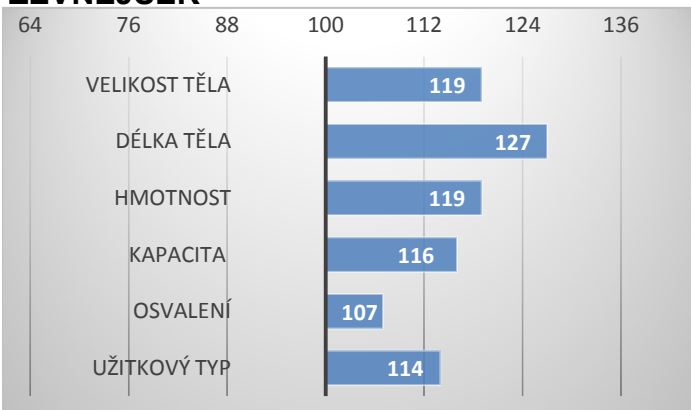

Ugana z Ostrého

CZ 437061931

Breezy BR Prominence P

Langmose Pauline P

Lykke Dixie PP ZSI-568

Susane z Ostrého ET P

PORODY:

RELATIVNÍ PLEMENNÉ HODNOTY ČR 12/2023

ZEVNĚJŠEK

Zorro PP pochází z chovu Vima Trade a prošel testační stanicí v Osíku s přírůstkem v testu 2341 g!!!
Při základním výběru byl ohodnocen 77 body.

Je využíván i v Německu.

VÝSLEDKY NA OPB

hmotnost 120 dní	230 kg
hmotnost 210 dní	375 kg
hmotnost 365 dní	646 kg
přírůstek v testu	2341 g
přírůstek od nar.	1703 g

Lineární hodnocení zevnějšku										
Tělesný rámec			Kapacita těla			Osvalení			Užitkový typ	Celkem
VT	DT	HM	PŠ	HH	DZ	PL	HŘ	ZÁ		
10	8	10	7	8	7	7	7	6	7	77

**HOMOZYGOTNĚ BEZROHÝ
EXCELENTNÍ RŮST DÁNSKÝ PŮVOD**