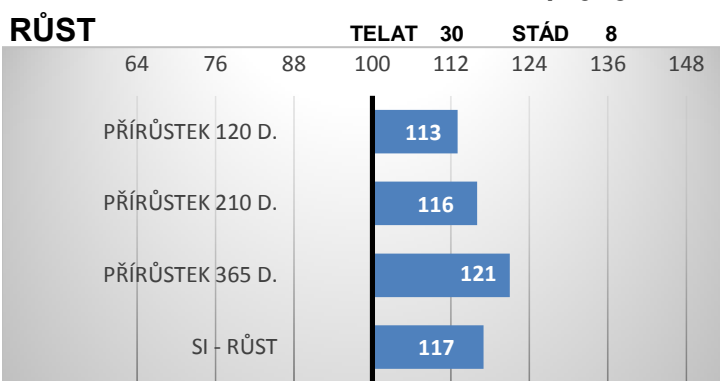

ZEVNĚJŠEK

Zorro PP pochází z chovu Vima Trade a prošel testační stanicí v Osíku s přírůstkem v testu 2341 g!!!
Při základním výběru byl ohodnocen 77 body.

Je využíván i v Německu.

VÝSLEDKY NA OPB

hmotnost 120 dní	230 kg
hmotnost 210 dní	375 kg
hmotnost 365 dní	646 kg
přírůstek v testu	2341 g
přírůstek od nar.	1703 g

Lineární hodnocení zevnějšku										
Tělesný rámec			Kapacita těla			Osvalení			Užitkový typ	Celkem
VT	DT	HM	PŠ	HH	DZ	PL	HŘ	ZÁ		
10	8	10	7	8	7	7	7	6	7	77

**HOMOZYGOTNĚ BEZROHÝ
EXCELENTNÍ RŮST DÁNSKÝ PŮVOD**