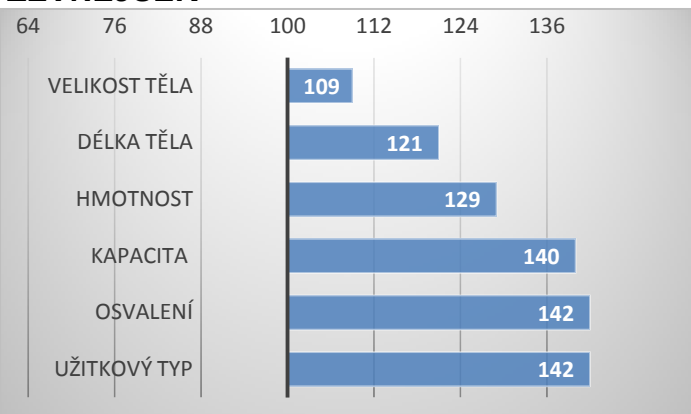

Zonka z Kaliště

16977953 CZE

Adroit

Vanina

LOUXOR

Zina z Kaliště

PORODY:

RELATIVNÍ PLEMENNÉ HODNOTY ČR 12/2023

ZEVNĚJŠEK

Astorův syn, věk 7 měsíců.
Chov.: J. Papáček, farma Kaliště

Astor v roce vážil neuvěřitelných 657 kg, což je historicky nejvyšší hmotnost v roce u českých limousinských býků. První dcery jsou velmi mléčné, vynikají dobře tvarovanou a širokou pánví, velkým rámcem a harmonií. Jeho potomstvo má vynikající růstovou schopnost.