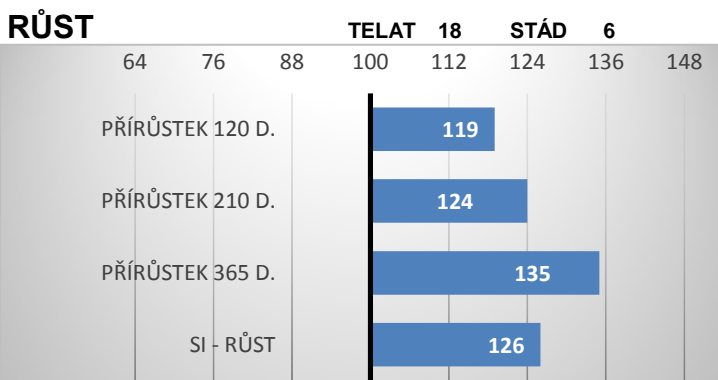

Zonka z Kaliště

16977953 CZE

Adroit

Vanina

LOUXOR

Zina z Kaliště

PORODY:

RELATIVNÍ PLEMENNÉ HODNOTY ČR 12/2023

ZEVNĚJŠEK

Astorův syn, věk 7 měsíců.
Chov.: J. Papáček, farma Kaliště

Astor v roce vážil neuvěřitelných 657 kg, což je historicky nejvyšší hmotnost v roce u českých limousinských býků. První dcery jsou velmi mléčné, vynikají dobře tvarovanou a širokou pánví, velkým rámcem a harmonií. Jeho potomstvo má vynikající růstovou schopnost.

VÝSLEDKY NA OPB

hmotnost 120 dní	234 kg
hmotnost 210 dní	380 kg
hmotnost 365 dní	657 kg
přírůstek v testu	-- g
přírůstek od nar.	1687 g

Lineární hodnocení zevnějšku										
Tělesný rámec			Kapacita těla			Osvalení			Užitkový typ	Celkem
VT	DT	HM	PŠ	HH	DZ	PL	HŘ	ZÁ		
7	8	10	7	8	8	8	8	8	8	80