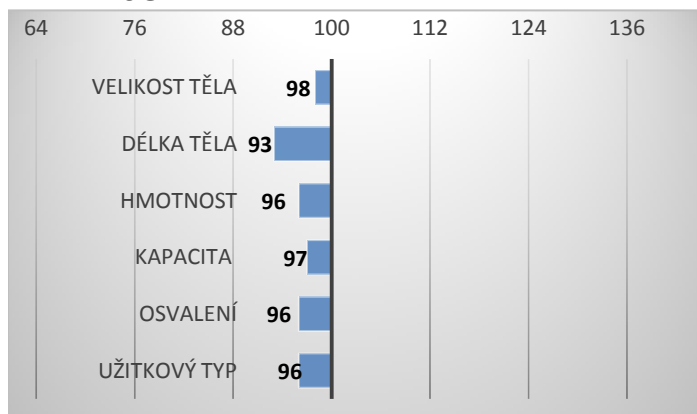

PORODY:

RELATIVNÍ PLEMENNÉ HODNOTY ČR 12/2023

RŮST

TELAT 48 STÁD 19

ZEVNĚJŠEK

Lineární hodnocení zevnějšku

Tělesný rámec			Kapacita těla			Osvalení			Užitkový typ	Celkem
VT	DT	HM	PŠ	HH	DZ	PL	HŘ	ZÁ		
10	9	9	8	9	9	9	9	10	10	92