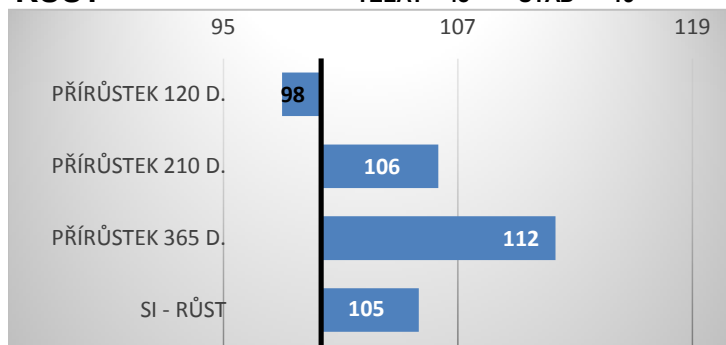

LIMOUSINE ABIDOL

ZLM 397

dat. nar.: 15.6.2012

chov.: Klemm M., Limousinehof,
Hartmansdorf, Německo

PŮVOD:

ARMSTRONG
FR1932109285
Hatart
DE1403295191

Plan

Melodie
Nightflyer
Hirchel

PORODY:

RELATIVNÍ PLEMENNÉ HODNOTY ČR 12/2023

RŮST

TELAT 48 STÁD 19

ZEVNĚJŠEK

Lineární hodnocení zevnějšku

Tělesný rámec			Kapacita těla			Osvalení			Užitkový typ	Celkem
VT	DT	HM	PŠ	HH	DZ	PL	HŘ	ZÁ		
10	9	9	8	9	9	9	9	10	10	92