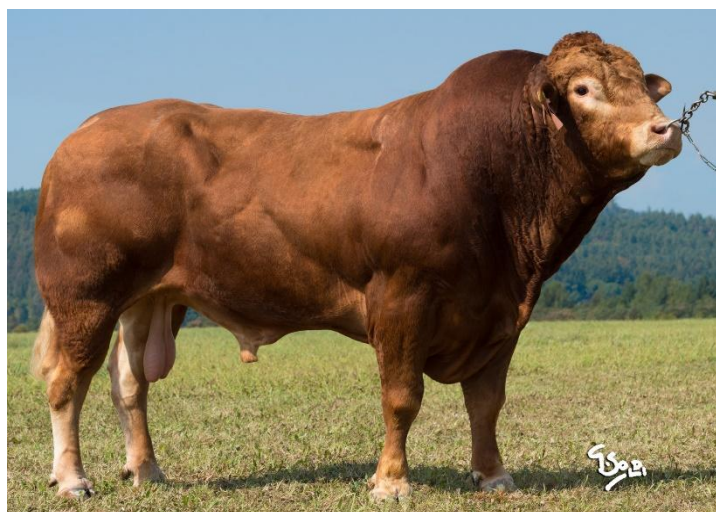

LIMOUSINE

MATS PP

ZLM 263

dat. nar.: 1.12.2012

chov.: Wähler M., Reichstädt, Germany

PŮVOD:

C. N. MATEO PP
DE 535309827
HAUTEUR 5 PP
DE 1602480701

C. N. Moskito P
C. N. Cita P
Imperator vom Eiderland P
Hauteur 4 P

PORODY:

RELATIVNÍ PLEMENNÉ HODNOTY ČR 12/2023

ZEVNĚJŠEK

Mats PP se narodil v chovu pana Wählera v německém Reichstädt. Otcem Matse je Mateo PP, který je též v naší nabídce a vyniká excelentním potomstvem a skvělou genomikou. Mateo PP je též velmi využíván ve Francii, kde má více než 900 potomků. Mats PP je býk velkého tělesného rámce se solidním osvalením s velmi dobře funkčními končetinami. Je již vysoce prověřen na snadné telení.

**HOMOZYGOTNĚ BEZROHÝ
RÁMEC VYNIKAJÍCÍ OTEC I MATKA RŮST**