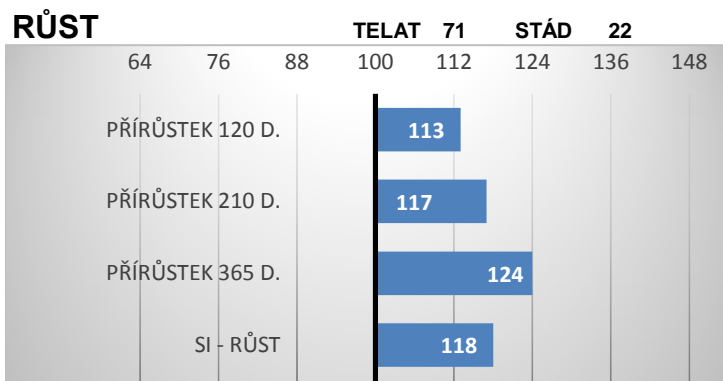

PORODY:

RELATIVNÍ PLEMENNÉ HODNOTY ČR 12/2023

ZEVNĚJŠEK

Mats PP se narodil v chovu pana Wählera v německém Reichstädt. Otcem Matse je Mateo PP, který je též v naší nabídce a vyniká excelentním potomstvem a skvělou genomikou. Mateo PP je též velmi využíván ve Francii, kde má více než 900 potomků. Mats PP je býk velkého tělesného rámce se solidním osvalením s velmi dobře funkčními končetinami. Je již vysoce prověřen na snadné telení.

VÝSLEDKY NA OPB

hmotnost 120 dní	-- kg
hmotnost 210 dní	301 kg
hmotnost 365 dní	545 kg
přírůstek v testu	1550 g
přírůstek od nar.	1367 g

Lineární hodnocení zevnějšku										
Tělesný rámec			Kapacita těla			Osvalení			Užitkový typ	Celkem
VT	DT	HM	PŠ	HH	DZ	PL	HŘ	ZÁ		
7	7	10	7	7	7	7	7	7	7	73