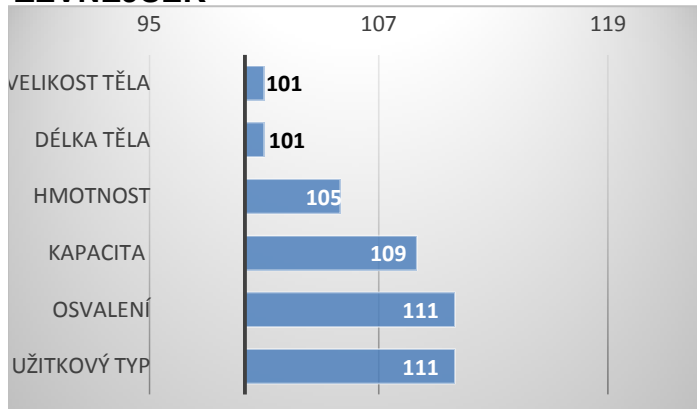

PORODY:

RELATIVNÍ PLEMENNÉ HODNOTY ČR 12/2023

ZEVNĚJŠEK

Mats PP se narodil v chovu pana Wählera v německém Reichstädt. Otcem Matse je Mateo PP, který je též v naší nabídce a vyniká excelentním potomstvem a skvělou genomikou. Mateo PP je též velmi využíván ve Francii, kde má více než 900 potomků. Mats PP je býk velkého tělesného rámce se solidním osvalením s velmi dobře funkčními končetinami. Je již vysoce prověřen na snadné telení.

VÝSLEDKY NA OPB

hmotnost 120 dní	-- kg
hmotnost 210 dní	301 kg
hmotnost 365 dní	545 kg
přírůstek v testu	1550 g
přírůstek od nar.	1367 g

Lineární hodnocení zevnějšku										
Tělesný rámec			Kapacita těla			Osvalení			Užitkový typ	Celkem
VT	DT	HM	PŠ	HH	DZ	PL	HŘ	ZÁ		
7	7	10	7	7	7	7	7	7	7	73