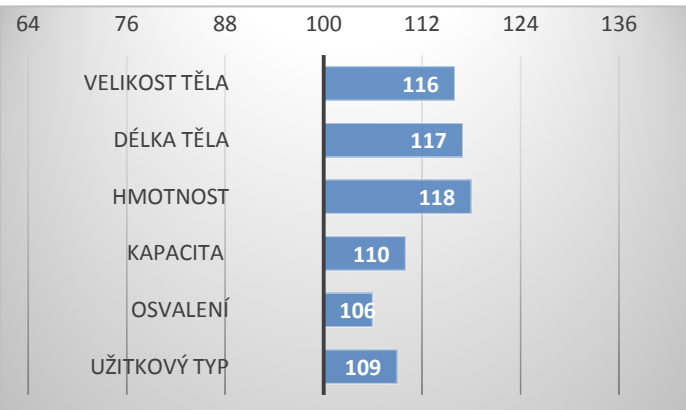

ZEVNĚJŠEK

Dnes již vysoce prověřený Brix má plemennou hodnotu pro maternální efekt 119!

Matkou Brix je Norma z Meziboří, šampiónka plemene z roku 2015. Norma byla v roce 2018 top 4 kráva pro maternální efekt.

Telata Brix mají skvělý exteriér.

Lineární hodnocení zevnějšku										Užitkový typ	Celkem
Tělesný rámec			Kapacita těla			Osvažení					
VT	DT	HM	PŠ	HH	DZ	PL	HŘ	ZÁ			
10	8	10	7	9	7	7	7	7	8	80	

VÝSLEDKY NA OPB

hmotnost 120 dní	229 kg
hmotnost 210 dní	416 kg
hmotnost 365 dní	676 kg
přírůstek v testu	2075 g
přírůstek od nar.	1772 g

SNADNÉ PORODY RŮST V PŘÍMÉM I MATERNÁLNÍM EFEKTU

NATURAL, spol. s r.o., 252 09 Hradištko pod Medníkem
tel.: +420 257 740 348, 364, fax: +420 257 740 550, e-mail: natural@naturalgen.cz

www.naturalgen.cz