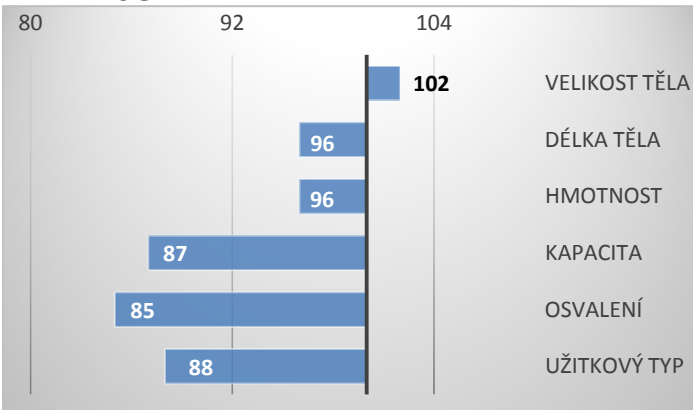

Alflex je velmi pěkný býk, který nabízí dobrý růst a snadný průběh porodů, což dokazují jeho telata.

Lineární hodnocení zevnějšku

Lineární hodnocení zevnějšku									Užitkový typ	Celkem
Tělesný rámec			Kapacita těla			Osvalení				
VT	DT	HM	PŠ	HH	DZ	PL	HŘ	ZÁ		
8	7	10	6	7	7	6	7	6	7	71