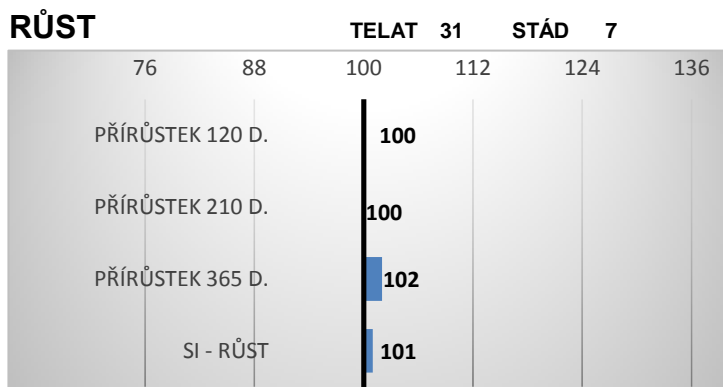

RELATIVNÍ PLEMENNÉ HODNOTY ČR 12/2023