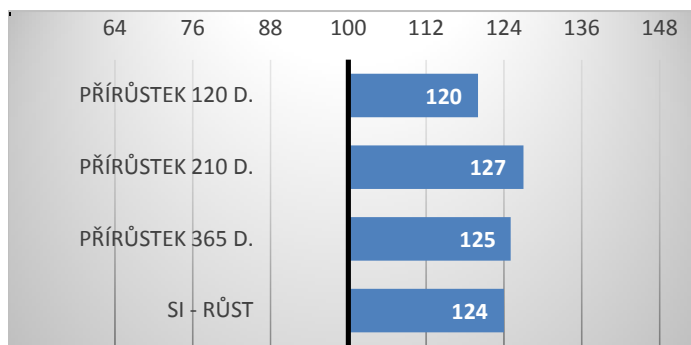

MALVÍNA Z KALIŠTĚ P

CZ 269327953

ILTIS PP

FICHTE P

ISIMO V

MINA Z KALIŠTĚ

PORODY:

obtížné

střední

snadné

RELATIVNÍ PLEMENNÉ HODNOTY ČR 12/2023

RŮST

TELAT 37 STÁD 10

ZEVNĚJŠEK

Favori PP je homozygotně bezrohý býk. Jeho otec Istra PP byl dovezen z velmi známého německého chovu pana Roberta Diebla. Jeho potomstvo má výbornou růstovou schopnost (plemenná hodnota pro růst 119). Favori PP byl při výběru do plemnitby na OPB Osík ohodnocen 81 body při vynikající délce těla (8) a osvalení zádě (8). Denní přírůstek Favoriho PP v testu činil skvělých 1775 g. O tom, že Favori je TOP homozygotně bezrohý býk nás přesvědčilo jeho potomstvo. Slušný tělesný rámec, výrazné osvalení a délka těla při skvělé harmonii, to vše přenáší na potomstvo velmi spolehlivě. Jeho první synové byli ohodnoceni více než 80 za exteriér a směle konkurují potomstvu po francouzských inseminačních býcích. O jeho ID projeví zájem také chovatelé z Fracnie!

VÝSLEDKY NA OPB

hmotnost 120 dní	218 kg
hmotnost 210 dní	366 kg
hmotnost 365 dní	615 kg
přírůstek v testu	1775 g
přírůstek od nar.	1545 g

Lineární hodnocení zevnějšku										
Tělesný rámec			Kapacita těla			Osvalení			Užitkový typ	Celkem
VT	DT	HM	PŠ	HH	DZ	PL	HŘ	ZÁ		
9	8	10	7	8	8	7	8	8	8	81