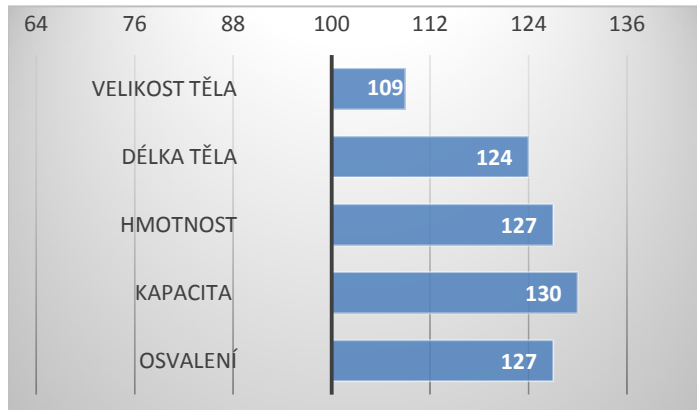

střední

snadné

RELATIVNÍ PLEMENNÉ HODNOTY ČR 12/2023

RŮST

TELAT 37 STÁD 10

ZEVNĚJŠEK

Favori PP je homozygotně bezrohý býk. Jeho otec Istra PP byl dovezen z velmi známého německého chovu pana Roberta Diebla. Jeho potomstvo má výbornou růstovou schopnost (plemenná hodnota pro růst 119). Favori PP byl při výběru do plemnitby na OPB Osík ohodnocen 81 body při vynikající délce těla (8) a osvalení zádě (8). Denní přírůstek Favoriho PP v testu činil skvělých 1775 g. O tom, že Favori je TOP homozygotně bezrohý býk nás přesvědčilo jeho potomstvo. Slušný tělesný rámec, výrazné osvalení a délka těla při skvělé harmonii, to vše přenáší na potomstvo velmi spolehlivě. Jeho první synové byli ohodnoceni více než 80 za exteriér a směle konkurují potomstvu po francouzských inseminačních býcích. O jeho ID projeví zájem také chovatelé z Fracnie!

VÝSLEDKY NA OPB

hmotnost 120 dní	218 kg
hmotnost 210 dní	366 kg
hmotnost 365 dní	615 kg
přírůstek v testu	1775 g
přírůstek od nar.	1545 g

Lineární hodnocení zevnějšku										
Tělesný rámec			Kapacita těla			Osvalení			Užitkový typ	Celkem
VT	DT	HM	PŠ	HH	DZ	PL	HŘ	ZÁ		
9	8	10	7	8	8	7	8	8	8	81