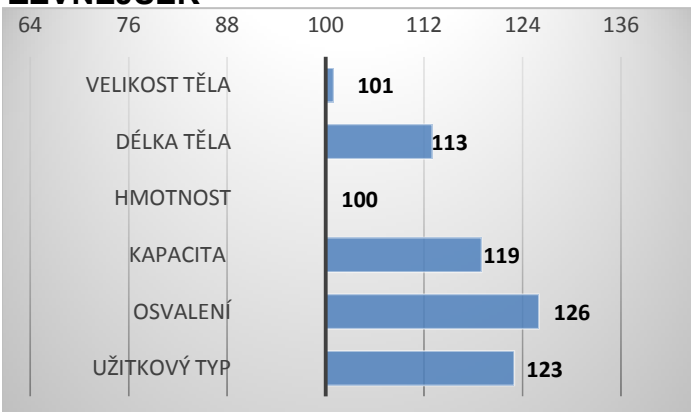

Caesarův otec Beberis byl zakoupen v Rakousku. V ČR má PH pro růst v přímém efektu 117 a v maternálním efektu 126.

Rovněž Caesar výborně kombinuje růst v přímém a maternálním efektu.

VÝSLEDKY NA OPB

hmotnost 120 dní	118	kg
hmotnost 210 dní	--	kg
hmotnost 365 dní	269	kg
přírůstek v testu	--	g
přírůstek od nar.	--	g

Lineární hodnocení zevnějšku										Užitkový typ	Celkem
Tělesný rámec			Kapacita těla			Osvalení					
VT	DT	HM	PŠ	HH	DZ	PL	HŘ	ZÁ			
10	7	6	6	7	7	6	7	7	7	70	

RŮST V PŘÍMÉM I MATERNÁLNÍM EFEKTU