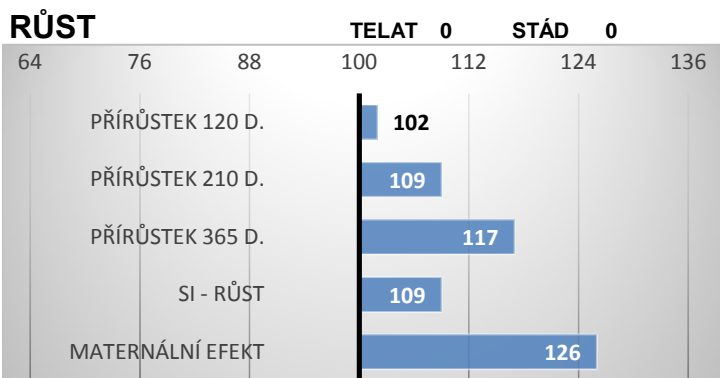

RELATIVNÍ PLEMENNÉ HODNOTY ČR 12/2023